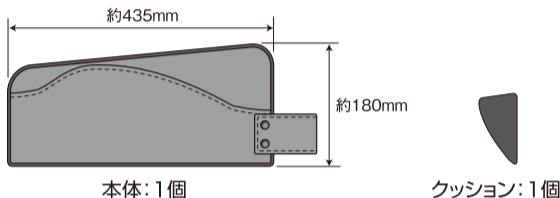

ご使用前にすべての説明文をよくお読みください。
また、いつでも見ることができるよう保管してください。

特長

- ●C-HR(ZYX10/NGX50(2017年4月現在))右ハンドル車の助手席側のシートとセンターコンソールのすき間に取り付けられる収納ポケットです。
- ●専用設計で、ピッタリフィットします。
- ●シートとセンターコンソールのすき間に差し込むだけの簡単取り付けです。
- ●内装に合わせた革シボ生地です。

購入前にご確認ください。

- ・本製品はC-HR(ZYX10/NGX50(2017年4月現在))の右ハンドル車専用です。※調査日以降のマイナーチェンジ車には適合しない場合があります。
- ・シートカバーや純正以外のシートを取り付けている車両には使用できない場合があります。

注意

この注意文を必ずお読みになり、ご了承の上お買い求めください。

- ・本製品は防水仕様ではありません。水分のあるものを入れると、漏れてシート等を汚すおそれがあります。
- ・本製品は縫製品です。製造工程上、生地折りじわ・折り跡・糸のほつれ等がある場合があります。
- ・製品ごとに生地の色や形状、サイズに多少のバラツキがあります。
- ・本製品は難燃性を有した素材は使用していません。
- ・直射日光に長時間当たると、変色・劣化・日焼けによる周囲との色の差が出る場合があります。
- ・本製品脱着の際、内装にすり傷等が付く場合があります。
- ・シートを極端に前にスライドさせると本体が圧迫され形状が変形します。
- ・取付部分が多少変色したり、取付跡が残ったりする場合があります。
- ・製品の特性上、ニオイがする場合があります。
- ・本製品の使用・取り付け、分解・改造・加工等によって生じた事故や、車両および本製品・収納物の破損・故障・損害について、当社は一切の責任を負いかねます。

セット内容