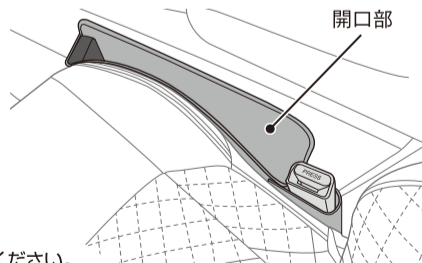

(図2)

お手入れ方法

- ・本製品が汚れた場合は、水を含ませ固く絞った布で拭いてください。
- 注意 ・洗濯機・脱水機・乾燥機・脱臭機等の使用はおやめください。
- 注意 ・ベンジン・シンナー・アルコール・塩素系の溶剤類の使用やドライクリーニングはおやめください。

警告 ご使用前に必ずお読みください。

- ・走行中、運転者は本製品を使用しないでください。事故の原因となります。
- ・ライター・エアゾール製品等を入れないでください。破裂のおそれがあります。
- ・タバコの火等、火気を近付けたり危険物を入れたりしないでください。

注意 ご使用前に必ずお読みください。

- ・用途以外の目的で使用しないでください。
- ・本製品に収納したものを長時間放置しないでください。
- ・本製品は特性上、樹脂の部分・塗装してある部分・印刷面等に触れると、素材の一部が付着するおそれがあります。
- ・車内の熱等により、本製品の金属部分が熱くなる場合があります。使用の際には気を付けてください。
- ・製品の特性上、糸が出ている場合がありますが、無理に引っばらないでください。
- ・使用状況や経年変化により、本製品に変色・劣化等が生じる場合があります。
- ・本製品を無理に引っばったり、収納物を押し込んだりしないでください。

※本製品は当社のオリジナル汎用品であり、ライセンス商品ではありません。
※記載されている会社名・製品名は各社の商標または登録商標です。
THIS PRODUCT WAS DESIGNED BY TSUCHIYA YAC CO.,LTD.JAPAN.
MADE IN CHINA この製品は日本国内で企画され、中国で製造されたものです。
この製品の仕様および外観は、改良のため予告なく変更することがあります。
・パッケージに使用されている写真はイメージです。

株式会社 桃屋ヤッコ
〒444-8518 愛知県岡崎市日名西町3番地
TEL 0564-24-2421 FAX 0564-24-2827
URL http://www.yacjp.co.jp

商品に関するお問い合わせは...
お客様相談室 0564-66-0773(直通)
受付時間:月~金(祝祭日除く) 9:30~17:30