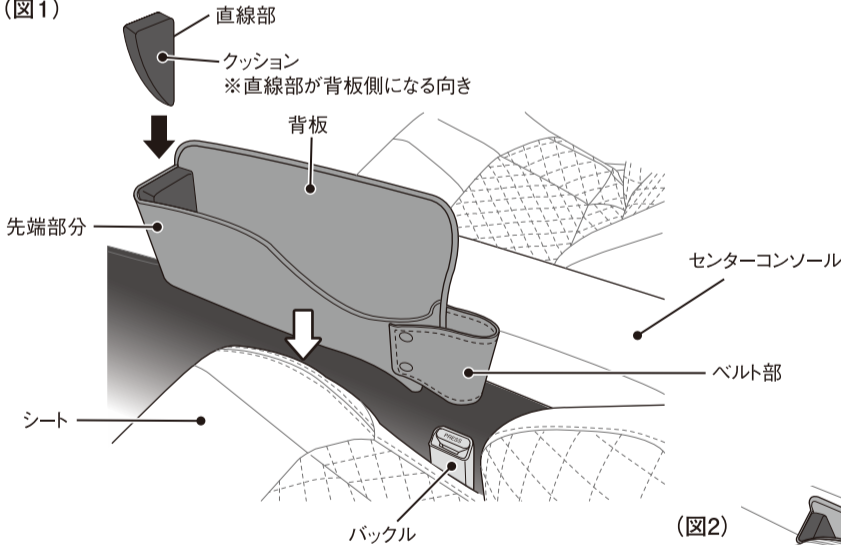

使用方法

1. 1 シートとセンターコンソールのすき間のゴミや異物を取り除きます。
2. 2 本体の先端部分にクッションを入れます。クッションは背板側にクッションの直線部が接する向きで入れてください。(図1)
   - 注意 ・開口する形状を保つため、クッションは必ず使用してください。
   - 注意 ・クッションを紛失しないように注意してください。
3. 3 先端部分のクッションがズレないように注意しながら、本製品のベルト部をバックルに通し、センターコンソールとシートのすき間に本体の底が軽く接するまで差し込みます。(図1)
   - 注意 ・本体をすき間に差し込む際は、必要以上に差し込み過ぎないでください。
   - 注意 ・ベルト部がシートベルトの装着時に邪魔にならないように取り付けてください。
4. 4 開口部から小物等を収納します。(図2)
   - 注意 ・開口部より大きいものを収納しないでください。
   - 注意 ・鋭利なものを収納しないでください。
   - 注意 ・薬品やオイル等の液体を入れないでください。
   - 注意 ・収納物を無理に押し込まないでください。
   - 注意 ・本製品に収納物を入れた状態でシートを動かさないでください。

(図1)

(図2)