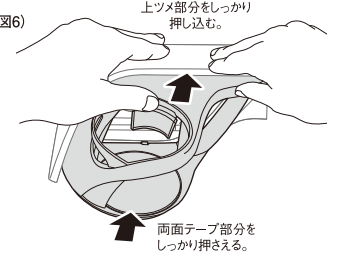

助手席側用

購入前にご確認ください。
 ・本製品はC-HR(ZYX10/NGX50(2017年4月現在))の右ハンドル車専用です。※調査日以降のマイナーチェンジ車には適合しない場合があります。
 ・エアコン送風口周りに追加オプションが装着されている車両へは取り付けできません。

⚠ 注意 この注意文を必ずお読みになり、ご了承の上お買い求めください。
 ●本製品寸法は側面に表記されています。●経年変化によりエアコン送風口パネルに劣化が見受けられる場合、取り付けはおやめください。●取付部分が多少変色したり、取付跡が残ったりする場合や日焼けによる周囲との色の差が出る場合があります。●本製品使用時、脱着の際、内装にすり傷や塗装面を損なう場合があります。●重量が600gを超える収納物を収納しないでください。●本製品の使用・取り付けや、分解・改造・加工等によって生じた事故や、車両および本製品の破損・故障・損害について、当社は一切の責任を負いかねます。

取付方法 ※本製品の取り付け・取りはずし操作は、必ず安全な場所に停車して行なってください。
 ※取付作業は常温下で行なってください。炎天下や極端な低温時には行なわないでください。

- 1 エアコン送風口パネル周りの汚れ・ゴミ・油・保護剤等を市販のクリーナー等できれいに拭き取ります。(脱脂作業)
- 2 エアコン送風口パネルに傷が付くのを防ぐため図1の保護フィルム貼付位置に付属の保護フィルム(2箇所)を貼ります。保護フィルムをセパレーターからはがし(図2)、エアコン送風口パネルの境に合わせて一度でしっかりと貼り付けます。

4 本体裏側にある両面テープ剥離紙をはがします。(図4)

- 5 6で確認した取付場所に、本体を少し傾けながら奥まで押し込むようにして上ツメ(金属ツメ)を引っ掛けます(図5-①)。本体の下側を押さえて下ツメを引っ掛けます(図5-②)。本体裏側の両面テープをエアコン送風口パネルに押し付けて、一度でしっかりと貼り付けます。図6のように再度押さえてしっかりと取り付けているか確認してください。

- ⚠ 注意**
- ・取り付けの際、本製品に無理な力を加えたり、歪めたりしないでください。
 - ・取付面の汚れ・ゴミ・油・保護剤等をきれいに拭き取ってから貼り付けてください。
 - ・保護フィルム・両面テープの粘着面に手を触れたり、ホコリ等を付けたらしないよう注意してください。
 - ・保護フィルム・両面テープの貼り直しはおやめください。
 - ・保護フィルム・両面テープの粘着力は貼り付け後、約24時間で安定します。それまでは本製品に強い力を加えたり、使用しないでください。
 - ・本製品を取りはずした後、粘着剤が残ってしまった場合は、市販のノリはがし剤を使用してください。
 - ・取付部分が多少変色したり、取付跡が残る場合があります。

- 3 エアコン送風口パネルに本体をあてがい、取付場所と上ツメ(金属ツメ)と下ツメが引っ掛かる位置を確認します(図1)。その際、上ツメ(金属ツメ)と下ツメをエアコン送風口パネルに引っ掛けないように注意してください。
- ⚠ 注意** ・金属ツメは鋭利になっていますので手で触れたり、エアコン送風口パネルやエアコンフィンを傷付けられないように注意してください。(図3)
-

構成部品	
① 本体・・・1個	
② 保護フィルム(2枚組)・・・1シート	