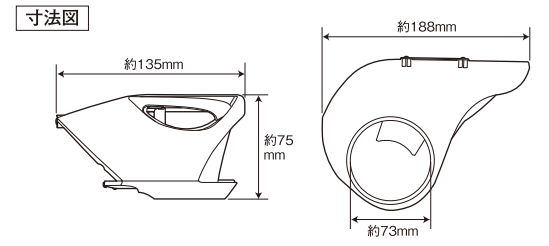

⚠ ご使用前にすべての説明文をよくお読みください。また、いつでも見ることができるよう保管してください。

特長

1. ●C-HR(ZYX10/NGX50(2017年4月現在))の右ハンドル車の助手席側エアコン送風口パネルに取り付けできるドリンクホルダーです。
   - ●エアコンの送風により、ドリンクを保冷・保温する効果があります。
   - ●専用設計で、エアコン送風口パネルにピッタリフィットします。
   - ●ツメを引っ掛けながら、両面テープで貼るだけの簡単装着です。エアコンフィン等の可動を妨げません。
   - ●ドリンクのガタつきを抑える底面クッション付きです。
   - ●細缶・350ml缶・500ml/600mlペットボトル・コンビニコーヒー等を収納できます。
2. ※表面にエンボスや発泡などの断熱加工がされたコンビニコーヒー等のカップを収納すると取り出しにくくなる場合があります。

助手席側用