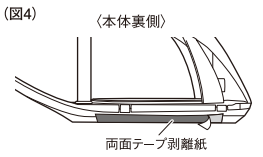

購入前にご確認ください。
・本製品はC-HR(ZYX10/NGX50(2017年4月現在))の右ハンドル車専用です。※調査日以降のマイナーチェンジ車には適合しない場合があります。
・エアコン送風口周りに追加オプションが装着されている車両へは取り付けできません。

⚠ 注意 この注意文を必ずお読みになり、ご了承の上お買い求めください。
●本製品寸法は側面に表記されています。●経年変化によりエアコン送風口パネルに劣化が見受けられる場合、取り付けはおやめください。●取付部分が多少変色したり、取付跡が残ったりする場合や日焼けによる周囲との色の差が出る場合があります。●本製品使用時、脱着の際、内装にすり傷や塗装面を損なう場合があります。●重量が600gを超える収納物を収納しないでください。●本製品の使用・取り付けや、分解・改造・加工等によって生じた事故や、車両および本製品の破損・故障・損害について、当社は一切の責任を負いかねます。

取付方法 ※本製品の取り付け・取りはずし操作は、必ず安全な場所に停車して行なってください。
※取付作業は常温下で行なってください。炎天下や極端な低温時には行なわないでください。

1. 1 エアコン送風口パネル周りの汚れ・ゴミ・油・保護剤等を市販のクリーナー等できれいに拭き取ります。(脱脂作業)
2. 2 エアコン送風口パネルに傷が付くのを防ぐため図1の保護フィルム貼付位置に付属の保護フィルム(2箇所)を貼ります。保護フィルムをセパレーターからはがし(図2)、エアコン送風口パネルの境に合わせて一度でしっかりと貼り付けます。

4 本体裏側にある両面テープ剥離紙をはがします。(図4)

1. 5 6で確認した取付場所に、本体を少し傾けながら奥まで押し込むようにして上ツメ(金属ツメ)を引っ掛けます(図5-①)。本体の下側を押さえて下ツメを引っ掛けます(図5-②)。本体裏側の両面テープをエアコン送風口パネルに押し付けて、一度でしっかりと貼り付けます。図6のように再度押さえてしっかりと取り付けているか確認してください。

1. **⚠ 注意**
2. ・取り付けの際、本製品に無理な力を加えたり、歪めたりしないでください。
   - ・取付面の汚れ・ゴミ・油・保護剤等をきれいに拭き取ってから貼り付けてください。
   - ・保護フィルム・両面テープの粘着面に手を触れたり、ホコリ等を付けたらしないよう注意してください。
   - ・保護フィルム・両面テープの貼り直しはおやめください。
   - ・保護フィルム・両面テープの粘着力は貼り付け後、約24時間で安定します。それまでは本製品に強い力を加えたり、使用しないでください。
   - ・本製品を取りはずした後、粘着剤が残ってしまった場合は、市販のノリはがし剤を使用してください。
   - ・取付部分が多少変色したり、取付跡が残る場合があります。