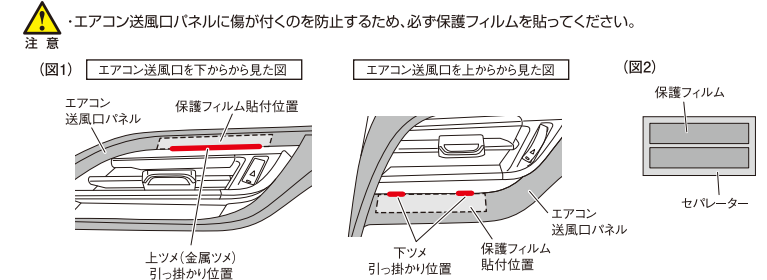

助手席側用

購入前にご確認ください。
 ・本製品はC-HR(ZYX10/NGX50(2017年4月現在))の右ハンドル車専用です。※調査日以降のマイナーチェンジ車には適合しない場合があります。
 ・エアコン送風口周りに追加オプションが装着されている車両へは取り付けできません。

⚠ 注意 この注意文を必ずお読みになり、ご了承の上お買い求めください。
 ●本製品寸法は側面に表記されています。●経年変化によりエアコン送風口パネルに劣化が見受けられる場合、取り付けはおやめください。●取付部分が多少変色したり、取付跡が残ったりする場合や日焼けによる周囲との色の差が出る場合があります。●本製品使用時、脱着の際、内装にすり傷や塗装面を損なう場合があります。●重量が600gを超える収納物を収納しないでください。●本製品の使用・取り付けや、分解・改造・加工等によって生じた事故や、車両および本製品の破損・故障・損害について、当社は一切の責任を負いかねます。

取付方法 ※本製品の取り付け・取りはずし操作は、必ず安全な場所に停車して行なってください。
 ※取付作業は常温下で行なってください。炎天下や極端な低温時には行なわないでください。

- 1 エアコン送風口パネル周りの汚れ・ゴミ・油・保護剤等を市販のクリーナー等できれいに拭き取ります。(脱脂作業)
- 2 エアコン送風口パネルに傷が付くのを防ぐため図1の保護フィルム貼付位置に付属の保護フィルム(2箇所)を貼ります。保護フィルムをセパレーターからはがし(図2)、エアコン送風口パネルの境に合わせて一度でしっかりと貼り付けます。

4 本体裏側にある両面テープ剥離紙をはがします。(図4)

- 5 6で確認した取付場所に、本体を少し傾けながら奥まで押し込むようにして上ツメ(金属ツメ)を引っ掛けます(図5-①)。本体の下側を押さえて下ツメを引っ掛けます(図5-②)。本体裏側の両面テープをエアコン送風口パネルに押し付けて、一度でしっかりと貼り付けます。図6のように再度押さえてしっかりと取り付けているか確認してください。

- ⚠ 注意**
- ・取り付けの際、本製品に無理な力を加えたり、歪めたりしないでください。
 - ・取付面の汚れ・ゴミ・油・保護剤等をきれいに拭き取ってから貼り付けてください。
 - ・保護フィルム・両面テープの粘着面に手を触れたり、ホコリ等を付けたらしないよう注意してください。
 - ・保護フィルム・両面テープの貼り直しはおやめください。
 - ・保護フィルム・両面テープの粘着力は貼り付け後、約24時間で安定します。それまでは本製品に強い力を加えたり、使用しないでください。
 - ・本製品を取りはずした後、粘着剤が残ってしまった場合は、市販のノリはがし剤を使用してください。
 - ・取付部分が多少変色したり、取付跡が残る場合があります。

- 3 エアコン送風口パネルに本体をあてがい、取付場所と上ツメ(金属ツメ)と下ツメが引っ掛かる位置を確認します(図1)。その際、上ツメ(金属ツメ)と下ツメをエアコン送風口パネルに引っ掛けないように注意してください。
- ⚠ 注意** ・金属ツメは鋭利になっていますので手で触れたり、エアコン送風口パネルやエアコンフィンを傷付けられないように注意してください。(図3)
-

構成部品	
① 本体・・・1個	
② 保護フィルム(2枚組)・・・1シート	