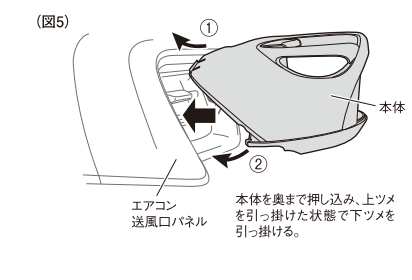

助手席側用

購入前にご確認ください。
 ・本製品はC-HR(ZYX10/NGX50(2017年4月現在))の右ハンドル車専用です。※調査日以降のマイナーチェンジ車には適合しない場合があります。
 ・エアコン送風口周りに追加オプションが装着されている車両へは取り付けできません。

⚠ 注意 この注意文を必ずお読みになり、ご了承の上お買い求めください。
 ●本製品寸法は側面に表記されています。●経年変化によりエアコン送風口パネルに劣化が見受けられる場合、取り付けはおやめください。●取付部分が多少変色したり、取付跡が残ったりする場合や日焼けによる周囲との色の差が出る場合があります。●本製品使用時、脱着の際、内装にすり傷や塗装面を損なう場合があります。●重量が600gを超える収納物を収納しないでください。●本製品の使用・取り付けや、分解・改造・加工等によって生じた事故や、車両および本製品の破損・故障・損害について、当社は一切の責任を負いかねます。

取付方法 ※本製品の取り付け・取りはずし操作は、必ず安全な場所に停車して行なってください。
 ※取付作業は常温下で行なってください。炎天下や極端な低温時には行なわないでください。

- 1 エアコン送風口パネル周りの汚れ・ゴミ・油・保護剤等を市販のクリーナー等できれいに拭き取ります。(脱脂作業)
- 2 エアコン送風口パネルに傷が付くのを防ぐため図1の保護フィルム貼付位置に付属の保護フィルム(2箇所)を貼ります。保護フィルムをセパレーターからはがし(図2)、エアコン送風口パネルの境に合わせて一度でしっかりと貼り付けます。

4 本体裏側にある両面テープ剥離紙をはがします。(図4)

- 5 6で確認した取付場所に、本体を少し傾けながら奥まで押し込むようにして上ツメ(金属ツメ)を引っ掛けます(図5-①)。本体の下側を押さえて下ツメを引っ掛けます(図5-②)。本体裏側の両面テープをエアコン送風口パネルに押し付けて、一度でしっかりと貼り付けます。図6のように再度押さえてしっかりと取り付けているか確認してください。

- ⚠ 注意**
- ・取り付けの際、本製品に無理な力を加えたり、歪めたりしないでください。
 - ・取付面の汚れ・ゴミ・油・保護剤等をきれいに拭き取ってから貼り付けてください。
 - ・保護フィルム・両面テープの粘着面に手を触れたり、ホコリ等を付けたらしないよう注意してください。
 - ・保護フィルム・両面テープの貼り直しはおやめください。
 - ・保護フィルム・両面テープの粘着力は貼り付け後、約24時間で安定します。それまでは本製品に強い力を加えたり、使用しないでください。
 - ・本製品を取りはずした後、粘着剤が残ってしまった場合は、市販のノリはがし剤を使用してください。
 - ・取付部分が多少変色したり、取付跡が残る場合があります。

- 3 エアコン送風口パネルに本体をあてがい、取付場所と上ツメ(金属ツメ)と下ツメが引っ掛かる位置を確認します(図1)。その際、上ツメ(金属ツメ)と下ツメをエアコン送風口パネルに引っ掛けないように注意してください。
- ⚠ 注意** ・金属ツメは鋭利になっていますので手で触れたり、エアコン送風口パネルやエアコンフィンを傷付けられないように注意してください。(図3)
-

構成部品	
① 本体・・・1個	
② 保護フィルム(2枚組)・・・1シート	