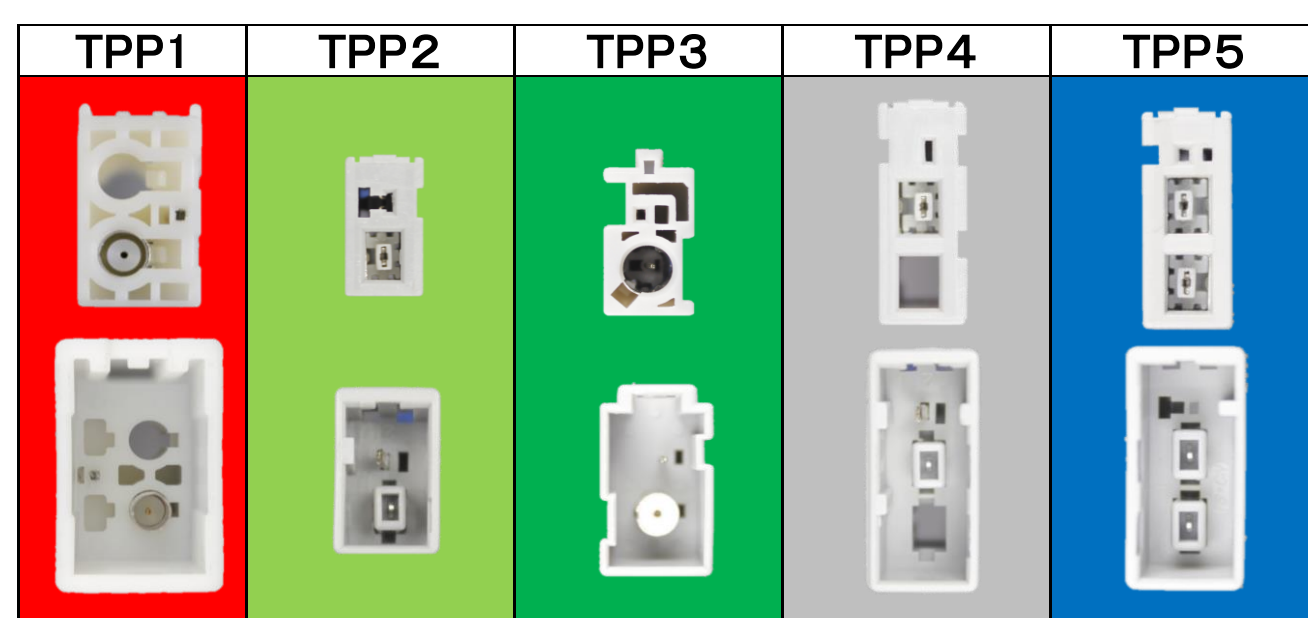

TP190/TPS2 FMモジュレーター用
変換ケーブル適合表

* ○のついていない車種に関しては変換コネクタを使用せずに
弊社FMモジュレーターが使用できる車種になります。
* 調査日以降のマイナーチェンジ車、追加オプションパーツ取付車には
適合しない場合があります。(調査日2016年8月調べ)

メーカー	車種	年式	備考	トヨタ用	ホンダ1用	ホンダ2用	ニッサン用	スバル用
トヨタ	アガ	2004/9~		○				
	アガ	2011/12~		○				
	アヘンズ	2001/9~						
	アブロン	2001/12~	変換コネクタ不要					
	アルファード	2002/5~2015/1	変換コネクタ不要					
	アルファード	2015/1~		○				
	イスト	2002/5~	変換コネクタ不要					
	イプサム	1996/5~2009/12	変換コネクタ不要					
	ウイング	2007/8~2013/11	変換コネクタ不要					
	ウイング	2003/1~	変換コネクタ不要					
	ウイング	1999/2~2010/12	変換コネクタ不要					
	ウイング	2010/12~		○				
	ヴェルファイア	2002/5~2015/1	変換コネクタ不要					
	ヴェルファイア	2015/1~		○				
	ヴォクシー	2007/6~2013/12	変換コネクタ不要					
	ヴォクシー/ハイブリッド	2014/1~		○				
	エスクァイア/ハイブリッド	2014/10~		○				
	エスティマ	2006/11~	変換コネクタ不要					
	オリス	2006/10~2012/7	変換コネクタ不要					
	オリス	2012/7~		○				
	カムリ	1994/7~2011/9	変換コネクタ不要					
	カムリ ハイブリッド	2011/9~		○				
	加ローアクシオ	2006/10~2012/4	変換コネクタ不要					
	加ローアクシオ	2012/5~		○				
	加ローフィールダー	2006/10~2012/4	変換コネクタ不要					
	加ローフィールダー	2012/5~		○				
	加ロールミオン	2007/10~	変換コネクタ不要					
	クラウンアスリート/ロイヤル	2012/12~	変換コネクタ不要					
	クラウンアスリート/ロイヤル	2003/9~2015/7	変換コネクタ不要					
	シエンタ	2015/7~		○				
	スエード	2012/7~		○				
	スエード	2007/6~2013/12	変換コネクタ不要					
	スエード	2014/1~		○				
	アノハイブリッド	1996/8~2013/11	変換コネクタ不要					
	ハイエース	2013/12~		○				
	パッソ	2010/2~	変換コネクタ不要					
	パッソ	2008/12~2012/2	変換コネクタ不要					
	パッソ	2003/2~2013/7	変換コネクタ不要					
	パッソ	2013/7~		○				
	プリウス	2009/5~2015/12	変換コネクタ不要					
プリウス	2015/12~		○					
プリウスα	2011/5~	変換コネクタ不要						
プリウスα	2007/6~	変換コネクタ不要						
ポルテ	2004/7~2012/6	変換コネクタ不要						
ポルテ	2012/7~		○					
マークX	2009/10~	変換コネクタ不要						
ラクティス	2005/10~2010/10	変換コネクタ不要						
ラクティス	2010/11~		○					
bb	2005/12~	変換コネクタ不要						
FJクルーザー	2010/12~	変換コネクタ不要						
IQ	2008/10~	変換コネクタ不要						
RAV4	1994/6~	変換コネクタ不要						
86	2012/4~	スバル BRZ共通		○				
ニッサン	エクストレイル	2007/5~2013/11	変換コネクタ不要					
	エルグランド	2013/12~					○	
	エルグランド	2010/6~					○	
	ノート	2006/10~2013/6	変換コネクタ不要					
	キューブ	2008/11~					○	
	ジューク	2010/6~					○	
	セレナ	2005/11~2010/10	変換コネクタ不要					
	セレナ	2010/11~					○	
	ティダ	2002/9~					○	
	ティダ	2013/6~					○	
	ティダ	2014/7~					○	
	ティダ	2005/11~2012/8					○	
マーチ	2010/7~2013/5	変換コネクタ不要						
マーチ	2013/6~					○		
モコ	2006/2~	変換コネクタ不要						
ルークス	2009/12~2013/3	変換コネクタ不要						
ホンダ	CR-V	1997/10~2006/10	変換コネクタ不要					
	CR-V	2006/10~2009/12			○			
	CR-V	2009/12~	メーカーナビ装着車					
	CR-V	2009/12~	オーディオレス車		○			
	CR-V	2010/2~2012/9	メーカーナビ装着車					
	CR-V	2010/2~2012/9	オーディオレス車		○			
	CR-V	2012/9~	オーディオレス車			○		
	アコード	2002/10~2008/12	変換コネクタ不要					
	アコード	2008/12~			○			
	インサイト	2009/2~2014/3			○			
	インサイト	2009/2~2014/3				○		
	ウエール	2013/12~				○		
	エアウェイブ	2005/4~2010/8			○			
	オデッセイ	2008/10~				○		
	ステップワゴン/スパーダ	2005/5~2009/9	変換コネクタ不要					
ステップワゴン/スパーダ	2009/10~2015/4	マルチビューカメラ非装着車		○				
ステップワゴン/スパーダ	2009/10~2015/4	マルチビューカメラ装着車			○			
ステップワゴン/スパーダ	2015/4~				○			
パモス	1999/6~2007/2	変換コネクタ不要						
パモス	2007/2~2011/6			○				
パモス	2011/6~	変換コネクタ不要						
フィット/フィットハイブリッド	2007/10~2013/8			○				
フィット/フィットハイブリッド	2013/9~				○			
フリード	2008/5~			○				
ライフ	2005/9~			○				
ライフ	2011/12~2015/2			○				
Nbox	2015/2~			○				
N-one	2012/11~	メーカーナビ装着車			○			
N-one	2012/11~	オーディオレス車						
N-WGN	2013/12~				○			
マツダ	アクセラ	2009/6~2013/10	変換コネクタ不要					
	アクセラ	2013/11~			○			
	アクセラ	2012/11~	変換コネクタ不要					
	アクセラ	2002/11~	変換コネクタ不要					
	デミオ	2007/7~	変換コネクタ不要					
	ビアンテ	2008/7~	変換コネクタ不要					
	フレア	2012/10~	変換コネクタ不要					
	フレアクロスオーバー	2014/1~	変換コネクタ不要					
	フレア	2013/3~	変換コネクタ不要					
	フレア	2010/6~			○			
ロードスター	2004/6~	変換コネクタ不要						
ロードスター	1989/9~	変換コネクタ不要						
CX-5	2012/2~2015/1			○				
MPV	2015/1~	変換コネクタ不要						
MPV	2006/2~	変換コネクタ不要						
スバル	インプレッサ	2008/10~						○
	インプレッサ	2011/5~	変換コネクタ不要					
	デイズ	2009/9~	変換コネクタ不要					
	デイズ	2007/12~						○
	レヴォーグ	2010/4~	変換コネクタ不要					
	レヴォーグ	2014/6~						○
レヴォーグ	2005/5~						○	
レヴォーグ	2009/5~						○	
BRZ	2012/3~			○				
XV	2010/6~	変換コネクタ不要						
三菱	アウトランダー	2005/10~	変換コネクタ不要					
	デリカD:2	2011/3~	変換コネクタ不要					
	デリカD:5	2007/1~	変換コネクタ不要					
	ミラージュ	2012/8~	変換コネクタ不要					
	ekカストム	2013/6~	変換コネクタ不要					
	ekワゴン	2006/9~	変換コネクタ不要					
i-MiEV	2009/6~	変換コネクタ不要						
日産	アトラー	2005/5~	変換コネクタ不要					
	タト	2013/10~	変換コネクタ不要					
	タト	2009/12~	変換コネクタ不要					
	ミライース	2011/9~	変換コネクタ不要					
	ミライース	2009/8~	変換コネクタ不要					
	ムーヴ	2010/12~	変換コネクタ不要					
ムーヴ	2012/9~	変換コネクタ不要						
ムーヴ	2008/8~	変換コネクタ不要						
スズキ	アルト	2009/12~	変換コネクタ不要					
	アルト	2008/11~	変換コネクタ不要					
	イグニス	2016/2~			○			
	イグニス	2015/10~			○			
	エブリィ	2005/8~	変換コネクタ不要					
	エブリィ	2000/4~	変換コネクタ不要					
	エブリィ	2005/5~2010/9	変換コネクタ不要					
	エブリィ	2010/8~			○			
	スーパ	2013/3~	変換コネクタ不要					
	ソリオ	2011/1~	変換コネクタ不要					
	ハスラー	2014/1~	変換コネクタ不要					
	ハスラー	2008/1~2013/2	変換コネクタ不要					
ワゴンR	2008/8~	変換コネクタ不要						
ワゴンR	2012/9~	変換コネクタ不要						
ワゴンR	2011/1~	変換コネクタ不要						