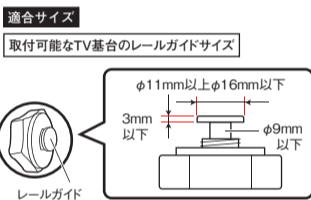

吸盤基台についての注意事項

- 注意** 基台のみです。ポータブルナビゲーション・液晶TV・スマートフォン等は含まれません。また、取り付けには別途アタッチメントが必要な場合があります。
各種アタッチメント をご覧ください。

ゲル吸盤基台 **大**

安定した取り付けが可能な
大判吸盤シリーズ

吸盤サイズ
φ80mm

■1kgまで取り付け可能な伸縮基台

- タブレットや大型モニターに対応。前後左右上下と見やすい位置にセットできるマルチ調整タイプ。
- 伸縮ステーは前後に約32mmの調整ストローク。
- 中間ステー付き。
- 取り付けが安定する背面ベースタイプ。

品番/品名	VP-T29 / 伸縮タイプ吸盤基台 重荷重
パッケージサイズ	180 (H) × 180 (W) × 70 (D) mm
(箱入数) ITFコード	大箱 (60個) 060 4979969 805172 小箱 (10個) 010 4979969 805177

各種アタッチメント対応

4インチ
~10インチ

超強力
ゲル
吸盤
+
中間
ステー

耐荷重
1kg 以下

各種アタッチメント

背面スライドレール固定式用TV基台への取り付けを可能にする

■iPad・タブレット・ポータブルナビゲーション等を挟むだけでしっかりホールド

- iPad・タブレット・ポータブルナビゲーション・液晶TV等を取り付けできるマルチアタッチメント。
- やわらかいシリコンクッションの採用で、やさしくホールドして傷付きを防止。
- 上下逆向きにして使用可能。
- 対応寸法: 高さ110~190mm、幅160~300mm、厚み10~20mm
- 製品重量: 約250g
- 対応取付基台: VP-T2・VP-T29

吸盤サイズ
φ65mm
用

耐荷重
500g 以下

品番/品名	VP-92 / 貼付ベース 扇 小
パッケージサイズ	180 (H) × 85 (W) × 7 (D) mm
(箱入数) ITFコード	大箱 (60個) 060 4979969 805110 小箱 (10個) 010 4979969 805115

- 吸盤が吸着しにくいダッシュボード等の取り付けに最適。
- スリット入り形状で、曲面に合わせて貼り付け可能。