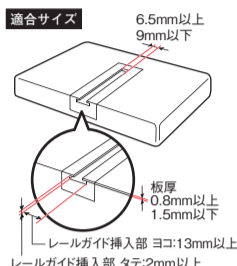

吸盤基台についての注意事項

- 注意** 基台のみです。ポータブルナビゲーション・液晶TV・スマートフォン等は含まれません。また、取り付けには別途アタッチメントが必要な場合があります。
各種アタッチメント をご覧ください。

ゲル吸盤基台 **大**

安定した取り付けが可能な
大判吸盤シリーズ

吸盤サイズ
φ80mm

■1kgまで取り付け可能な伸縮基台

- タブレットや大型モニターに対応。前後左右上下と見やすい位置にセットできるマルチ調整タイプ。
- 伸縮ステーは前後に約32mmの調整ストローク。
- 中間ステー付き。
- 取り付けが安定する背面ベースタイプ。

品番/品名	VP-T29 / 伸縮タイプ吸盤基台 重荷重
パッケージサイズ	180 (H) × 180 (W) × 70 (D) mm
(箱入数) ITFコード	大箱 (60個) 060 4979969 805172 小箱 (10個) 010 4979969 805177

各種アタッチメント対応

4インチ
~10インチ

超強力
ゲル
吸盤
+
中間
ステー

耐荷重
1kg 以下

各種アタッチメント

背面スライドレール固定式用TV基台への取り付けを可能にする

■iPad・タブレット・ポータブルナビゲーション等を挟むだけでしっかりホールド

- iPad・タブレット・ポータブルナビゲーション・液晶TV等を取り付けできるマルチアタッチメント。
- やわらかいシリコンクッションの採用で、やさしくホールドして傷付きを防止。
- 上下逆向きにして使用可能。
- 対応寸法: 高さ110~190mm、幅160~300mm、厚み10~20mm
- 製品重量: 約250g
- 対応取付基台: VP-T2・VP-T29

吸盤サイズ
φ80mm
用

耐荷重
500g 以下

品番/品名	VP-98 / 貼付ベース 丸 大
パッケージサイズ	180 (H) × 110 (W) × 15 (D) mm
(箱入数) ITFコード	大箱 (60個) 060 4979969 805196 小箱 (10個) 010 4979969 805191