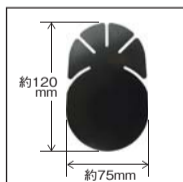

■iPad・タブレット・ポータブルナビゲーション等を挟むだけでしっかりホールド

- iPad・タブレット・ポータブルナビゲーション・液晶TV等を取り付けできるマルチアタッチメント。
- やわらかいシリコンクッションの採用で、やさしくホールドして傷付きを防止。
- 上下逆向きにして使用可能。
- 対応寸法: 高さ110~190mm、幅160~300mm、厚み10~20mm
- 製品重量: 約250g
- 対応取付基台: VP-T2・VP-T29

耐荷重
1kg 以下

各種取付基台対応

品番/品名	VP-88 / マルチアタッチメント Tab
パッケージサイズ	180 (H) × 215 (W) × 60 (D) mm
(箱入数) ITFコード	大箱 (40個) 040 4979969 804955 小箱 (10個) 010 4979969 804958

吸盤基台関連商品

吸盤貼付ベース

両面テープでガッチリ固定できる金属製の貼付ベース

- 吸盤が吸着しにくいダッシュボード等の取り付けに最適。
- スリット入り形状で、曲面に合わせて貼り付け可能。

吸盤サイズ
φ65mm
用

耐荷重
500g 以下

品番/品名	VP-92 / 貼付ベース 扇 小
パッケージサイズ	180 (H) × 85 (W) × 7 (D) mm
(箱入数) ITFコード	大箱 (60個) 060 4979969 805110 小箱 (10個) 010 4979969 805115

- 吸盤が吸着しにくいダッシュボード等の取り付けに最適。
- スリット入り形状で、曲面に合わせて貼り付け可能。

吸盤サイズ
φ80mm
用

耐荷重
700g 以下

品番/品名	VP-93 / 貼付ベース 扇 大
パッケージサイズ	180 (H) × 95 (W) × 7 (D) mm
(箱入数) ITFコード	大箱 (60個) 060 4979969 805127 小箱 (10個) 010 4979969 805122

- 吸盤が吸着しにくいダッシュボード等の取り付けに最適。
- スリット入り形状で、曲面に合わせて貼り付け可能。