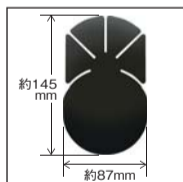

耐荷重
1kg 以下

各種取付基台対応

品番/品名	VP-88 / マルチアタッチメント Tab
パッケージサイズ	180 (H) × 215 (W) × 60 (D) mm
(箱入数) ITFコード	大箱 (40個) 040 4979969 804955 小箱 (10個) 010 4979969 804958

吸盤基台関連商品

吸盤貼付ベース

両面テープでガッチリ固定できる金属製の貼付ベース

- 吸盤が吸着しにくいダッシュボード等の取り付けに最適。
- スリット入り形状で、曲面に合わせて貼り付け可能。

吸盤サイズ
φ65mm
用

耐荷重
500g 以下

品番/品名	VP-92 / 貼付ベース 扇 小
パッケージサイズ	180 (H) × 85 (W) × 7 (D) mm
(箱入数) ITFコード	大箱 (60個) 060 4979969 805110 小箱 (10個) 010 4979969 805115

- 吸盤が吸着しにくいダッシュボード等の取り付けに最適。
- スリット入り形状で、曲面に合わせて貼り付け可能。

吸盤サイズ
φ80mm
用

耐荷重
700g 以下

品番/品名	VP-93 / 貼付ベース 扇 大
パッケージサイズ	180 (H) × 95 (W) × 7 (D) mm
(箱入数) ITFコード	大箱 (60個) 060 4979969 805127 小箱 (10個) 010 4979969 805122

- 吸盤が吸着しにくいダッシュボード等の取り付けに最適。
- スリット入り形状で、曲面に合わせて貼り付け可能。

吸盤サイズ
φ65mm
用

耐荷重
300g 以下

品番/品名	VP-97 / 貼付ベース 丸 小
パッケージサイズ	180 (H) × 90 (W) × 15 (D) mm
(箱入数) ITFコード	大箱 (60個) 060 4979969 805189 小箱 (10個) 010 4979969 805184

- 吸盤が吸着しにくいダッシュボード等の取り付けに最適。
- スリット入り形状で、曲面に合わせて貼り付け可能。