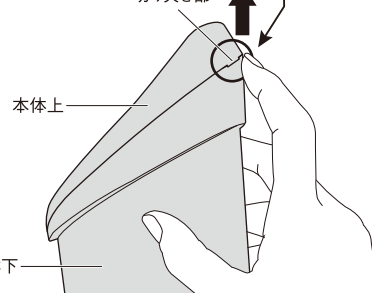

お手入れ方法

- ・たまったゴミを捨てる際は、本体側面にある切り欠き部に指をかけて、本体上をはずして捨ててください。(図3)

- ・持ち運ぶ際は本体上を持たずに、必ず本体下を持ってください。
- ・本体上の取りはずしや取り付けの際は、指を挟まないよう注意してください。
- ・本製品のお手入れは、水を含ませ固く絞った布で拭いてください。ベンジン・シンナー・アルコール・塩素系の溶剤類は使用しないでください。本製品を傷めるおそれがあります。

(図3)