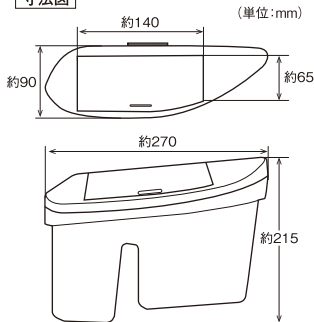

注意 この注意文を必ずお読みになり、ご了承の上お買い求めください。

- ・本製品はアルファード・ヴェルファイア (AYH/GGH/AGH30系 (2015年6月現在)) の右ハンドル車専用です。それ以外の車種では使用できません。※調査日以降のマイナーチェンジ車には適合しない場合があります。
- ・フロントドアポケットに追加オプションが装着されている車両へは取り付けできません。
- ・本製品の寸法は右記寸法図で確認してください。
- ・本製品は防水仕様ではありません。水分のあるものを入れると、漏れてシート等を汚すおそれがあります。
- ・コンビニの袋等を挟んで使用することはできません。
- ・走行中の揺れ等により、本製品がガタつく場合があります。
- ・取付部分が多少変色したり、取付跡が残ったり、日焼けによる周囲との色の差が出る場合があります。
- ・本製品脱着の際、内装にすり傷等が付く場合があります。
- ・本製品には鋭利な部分がありますので、取り扱いには十分注意してください。
- ・使用状況や経年変化により、本製品に変形・変色・劣化等が発生する場合があります。
- ・本製品取付時や使用時に生じた事故や、破損・故障・損害について、当社は一切の責任を負いかねます。

寸法図