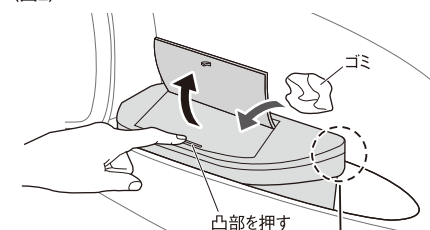

ご使用前にこの説明文をよくお読みになって正しくお使いください。お読みになった後は、いつでも見ることができるよう大切に保管してください。

特長

- ●アルファード・ヴェルファイア (AYH/GGH/AGH30系 (2015年6月現在)) の右ハンドル車運転席側フロントドアポケット専用のゴミ箱です。
- ●専用設計で、フロントドアポケットにピッタリフィットします。
- ●フロントドアポケットに入れるだけの簡単取り付け。
- ●フタを押すと開き、フタを下げるとロックする構造で、簡単に開け閉めができます。
- ●たまったゴミは上下分割して捨てることができます。
- ●ガタツキ防止クッションが付属されており、走行中のガタツキ音を軽減します。
- ●内装に合わせた革シボ調です。

運転席側用

注意 この注意文を必ずお読みになり、ご了承の上お買い求めください。

- ・本製品はアルファード・ヴェルファイア (AYH/GGH/AGH30系 (2015年6月現在)) の右ハンドル車専用です。それ以外の車種では使用できません。※調査日以降のマイナーチェンジ車には適合しない場合があります。
- ・フロントドアポケットに追加オプションが装着されている車両へは取り付けできません。
- ・本製品の寸法は右記寸法図で確認してください。
- ・本製品は防水仕様ではありません。水分のあるものを入れると、漏れてシート等を汚すおそれがあります。
- ・コンビニの袋等を挟んで使用することはできません。
- ・走行中の揺れ等により、本製品がガタつく場合があります。
- ・取付部分が多少変色したり、取付跡が残ったり、日焼けによる周囲との色の差が出る場合があります。
- ・本製品脱着の際、内装にすり傷等が付く場合があります。
- ・本製品には鋭利な部分がありますので、取り扱いには十分注意してください。
- ・使用状況や経年変化により、本製品に変形・変色・劣化等が発生する場合があります。
- ・本製品取付時や使用時に生じた事故や、破損・故障・損害について、当社は一切の責任を負いかねます。

警告 ご使用前に必ずお読みください。

- ・走行中、運転者は本製品を使用しないでください。事故の原因となります。
- ・タバコの火等、火気を近付けたり、吸殻やライター等を捨てたりしないでください。火災の原因となるおそれがあります。
- ・本製品に薬品やオイル等の液体を入れてください。破損・変形の原因となります。

注意 ご使用前に必ずお読みください。

- ・用途以外の目的で本製品を使用しないでください。
- ・飲み物は必ず中身を空にして捨ててください。
- ・本製品に強い衝撃を与えないでください。破損、故障の原因となります。
- ・急発進・急加速・急ブレーキ・急ハンドル時や、急カーブ・悪路・段差の激しい路上を走行時は、本製品がはがす可能性があります。注意してください。
- ・清掃行為以上の分解をしないでください。
- ・本製品の使用・取り付けや、分解・改造・加工等によって生じた破損・故障・損害について、当社は一切の責任を負いかねます。

使用方法

※必ず安全な場所に停車して行なってください。

- ・運転席側のフロントドアポケットの仕切りに本製品底部のくぼみをはめるように入れて使用してください。(図1)
- ・ゴミを捨てる際は、フタの中央にある凸部を押して開け、中に捨ててください。閉じる際はフタの凸部を押してロックします。(図2)
- ・ドアを開めた際にガタツキ音が気になる場合は、付属のクッションを使用します。詳しくは開封後のパッケージ天面をご覧ください。