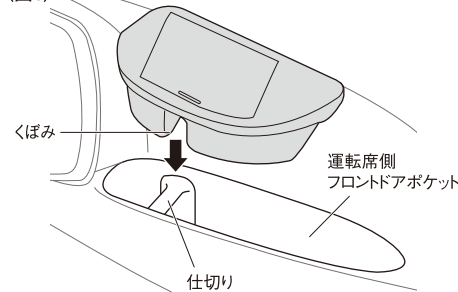

使用方法

※必ず安全な場所に停車して行なってください。

- ・運転席側のフロントドアポケットの仕切りに本製品底部のくぼみをはめるように入れて使用してください。(図1)
- ・ゴミを捨てる際は、フタの中央にある凸部を押して開け、中に捨ててください。閉じる際はフタの凸部を押してロックします。(図2)
- ・ドアを開めた際にガタツキ音が気になる場合は、付属のクッションを使用します。詳しくは開封後のパッケージ天面をご覧ください。

- ・開口部より大きいゴミを無理矢理入れないでください。破損の原因となります。
- ・ゴミがたまった状態でフタを無理に閉めないでください。破損の原因となります。
- ・フタは垂直以上に無理に開かないでください。破損します。

(図1)