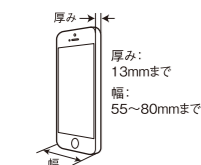

車種専用 スマートフォンホルダー

C-HR

SY-C11 C-HR専用
スマートフォンホルダー

7.9インチナビ用

- 専用設計で内装にピッタリフィット。
- 幅55mm~80mmのスマートフォンをホルダー可能。
- スマートフォンの脱着が簡単。
- スマートフォンの画面の向き(縦または横)に合わせて回転可能。
- メーターパネルフード左側に両面テープで貼り付けるだけの簡単装着。

※メーカー純正以外のオーディオパネル装着車および、1DINのインダッシュナビ(モニター跳ね上げ式ナビ)には取り付けできません。
※7インチナビは弊社製品SY-C8 C-HR専用ナビシェードとの同時装着はできません。
※手帳型スマートフォンケースはホルダーできません。

対応目安
サイズ

対応総重量:
250gまで

品番/品名	SY-C11 C-HR専用 スマートフォンホルダー
パッケージサイズ	180(H)×120(W)×80(D)mm
カラー	ブラック/シルバー
主材質	PC/ABS
(箱入数)	大箱 (40個) 1 4979969 011514
ITFコード	小箱 (10個) 2 4979969 011511

HARRIER

SY-HR8 60系 ハリアー専用
スマホトレイ