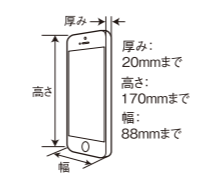

対応目安
サイズ

対応総重量:
250gまで

品番/品名	SY-C11 C-HR専用 スマートフォンホルダー
パッケージサイズ	180(H)×120(W)×80(D)mm
カラー	ブラック/シルバー
主材質	PC/ABS
(箱入数)	大箱 (40個) 1 4979969 011514
ITFコード	小箱 (10個) 2 4979969 011511

HARRIER

SY-HR8 60系 ハリアー専用
スマホトレイ

トレイ角度
調節可能

対応目安
サイズ

- 専用設計で、シフトゲートにピッタリフィット。
- アルパイン製カーナビ「ビッグX(9インチ・10インチ)」装着車にも対応。
- 使いやすい位置にトレイの角度を調節可能。
- 置いた小物やスマートフォンの傷付き・すべりを防止する軟質シート付き。
- タブレット菓子等の小物を収納したり、スマートフォンリングを装着したスマートフォンにも対応する凹形状付き。
- オーディオパネルに合わせた黒ツヤ+黒シボ調+シルバーライン仕様。