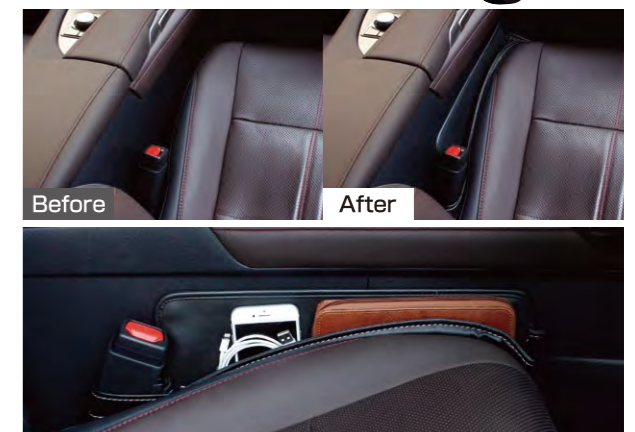

20系 RX専用 シートサイドポケット

運転席用

品番/品名	SY-L7 20系 RX専用 シートサイドポケット 運転席用
パッケージサイズ	420(H) × 190(W) × 35(D)mm
カラー	ブラック
主材質	PU
(箱入数)	大箱 (20個) 1 4979969 011941
ITFコード	小箱 (10個) 2 4979969 011948