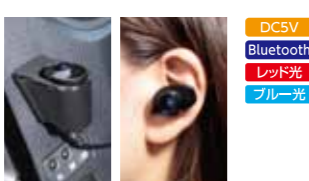

TP-220 Bluetoothイヤホン クレードル付き

取るだけで通話可能、置くだけで
充電可能なコンパクト型
イヤホンマイク

DC5V
Bluetooth
レッド光
ブルー光

カラー/ブラック
材質/ABS・PC
パッケージサイズ/180×90×50mm
大箱(60個) 14979969901037
小箱(10個) 24979969901034

- ●スマートフォンを手で持たずに通話や音楽を楽しめる。
- ●置くだけでイヤホンマイクを充電できる、クレードル充電スタンド付き。
- ●イヤホンマイクをクレードル充電スタンドからはずすだけで通話が始まる、自動受話機能付き。
- ●クレードル充電スタンドは両面テープで貼るだけの簡単取付。
- ●microUSB充電ケーブル付き。ケーブル長:約50cm

TP-221 Bluetoothイヤホン クレードルスピーカー付き

収納したまま通話可能、置くだけで
充電可能なコンパクト型
イヤホンマイク