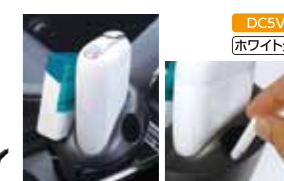

収納したまま通話可能、置くだけで  
充電可能なコンパクト型  
イヤホンマイク

DC5V  
Bluetooth  
レッド光  
ブルー光  
スピーカー

カラー/ブラック
材質/ABS・PC
パッケージサイズ/180×90×50mm
大箱(60個) 14979969901044
小箱(10個) 24979969901041

- スマートフォンを手で持たずに通話や音楽を楽しめる。
- イヤホンマイクをクレードル充電スタンドに収納した状態でも通話できるスピーカー機能付き。
- 置くだけでイヤホンマイクを充電できる、クレードル充電スタンド付き。
- クレードル充電スタンドは両面テープで貼るだけの簡単取付。
- microUSB充電ケーブル付き。ケーブル長:約50cm

**DT-35 PloomTECH+/PloomS専用 充電器**

Ploom TECH+  
Ploom S を車内で充電

DC12V  
通電  
モニター  
ランプ付き  
ブルー光  
microUSB  
コネクタ

カラー/ブラック
材質/ABS・PC
パッケージサイズ/180×75×40mm
大箱(60個) 14979969012399
小箱(10個) 24979969012396

- 邪魔にならず、使いやすいmicroUSBリバーシブルコネクタ採用。
- アクセサリ電源ソケットに挿し込むだけの簡単取付。
- 最大2A出力。
- 通電確認用のモニターランプ(ブルー LED)付き。
- コード長:約1m

**DT-36 PloomS専用 スティックトラスシュplus**

Ploom S 専用  
充電&収納&吸殻入れをひとつにした  
オフィス等の室内でも便利な設計

DC5V  
ホワイト光

カラー/ブラック
材質/ABS・PC
パッケージサイズ/180×120×100mm
大箱(40個) 14979969012405
小箱(10個) 24979969012402

- ドリンクホルダーにぴったりサイズ。
- Ploom Sデバイスを置いて充電が可能。
- 夜間でも使いやすいホワイトLEDライト付き。
- 吸殻がたまったら底フタをはずして簡単に捨てる事が可能。
- たばこスティックの収納も可能。
- 純正ケーブルで使用できる。
- \*充電機能・LEDライトを使用する場合は、microUSBコードと車載用充電器が別途必要。