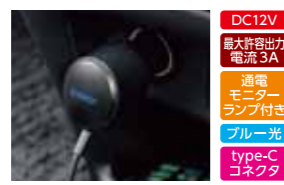

TP-212 TYPE-Cコネクタ 3A充電器

最大3A USB Type-C充電

DC12V
最大許容出力
電流 3A
通電
モニター
ランプ付き
ブルー光
type-C
コネクタ

カラー/ブラック
材質/ABS・PC
パッケージサイズ/180×110×40mm
大箱(60個) 14979969900955
小箱(10個) 24979969900952

- ●USB Type-Cポートタイプのスマートフォンやタブレットを車内で充電可能。
- ●アクセサリ電源ソケットに挿し込むだけ。
- ●通電確認用のモニターランプ(ブルーLED)付き。
- ●ヒューズ付き(内蔵)。
- ●最大許容出力電流:約3A
- ●コード長:約1m

TP-213 TYPE-Cコネクタ 3Aリール充電器

未使用時は収納できる
巻き取り式リールタイプの
USB Type-C充電器