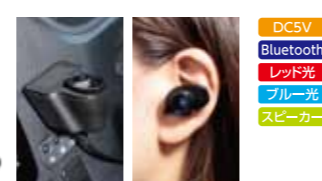

DC5V
Bluetooth
レッド光
ブルー光
スピーカー

カラー/ブラック
材質/ABS・PC
パッケージサイズ/180×90×50mm
大箱(60個) 14979969901044
小箱(10個) 24979969901041

- ●スマートフォンを手で持たずに通話や音楽を楽しめる。
- ●イヤホンマイクをクレードル充電スタンドに収納した状態でも通話できるスピーカー機能付き。
- ●置くだけでイヤホンマイクを充電できる、クレードル充電スタンド付き。
- ●クレードル充電スタンドは両面テープで貼るだけの簡単取付。
- ●microUSB充電ケーブル付き。ケーブル長:約50cm