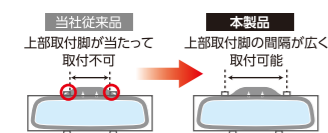

よく見えるミラー 高反射 ワイド

DH-50

DH-51

自然な距離感&縦にもワイドな高反射鏡

- ●後方視界大幅アップ。後部座席までしっかり見える。
- ●プライバシーガラス/スモークフィルム装着車に最適。明るい後方視界を確保する高反射鏡を採用。
- ●ドライバーの立場で考えた設計思想がセーフティードライブをバックアップ。
- ●上部取付脚の間隔が広く、右記形状のミラーにも取付可能。

よく見えるミラー 高反射 ワイド 230×90

- ●鏡面サイズ:230×90mm (サンバイザーに当たらないサイズ)
- ●トルクタイプの軽自動車に最適。
- ●距離感のつかみやすい平面鏡。

よく見えるミラー 高反射 ワイド 270×90

- ●鏡面サイズ:270×90mm
- ●トルクタイプのコンパクトカーに最適。
- ●距離感のつかみやすい平面鏡。

カラー/ブラック
材質/PC-鏡
パッケージサイズ/360×98×38mm
大箱(40個) 14979969251903
小箱(10個) 24979969251900

カラー/ブラック
材質/PC-鏡
パッケージサイズ/360×98×38mm
大箱(40個) 14979969251910
小箱(10個) 24979969251917