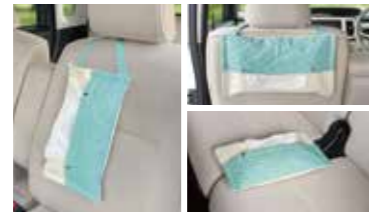

PF-383 Lattice ティッシュケース シフォンミント

ホワイトのラティステッチが大人可愛いティッシュケース

底面グリップ素材

カラー/ミントブルー・ホワイト
材質/PVC・ポリエステル・PU
パッケージサイズ/320×140×17mm
大箱(60個)14979969153726
小箱(10個)24979969153723

- ●ボディカラーがミント系の車によく合う、ふんわりシフォンミント×オフホワイト。
- ●3つの取付方法が選べる。(ヘッドレスト縦・横向き取付/すべりにくい置くだけ取付)
- ●横230×縦115×厚み63mmまでのボックスティッシュの収納が可能。

PF-384 Lattice ティッシュケース ガトーブラウン

ホワイトのラティステッチが大人可愛いティッシュケース