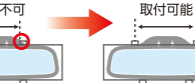

よく見えるミラー クローム

DC-47

DC-48

DC-49

自然な距離感&眩しくないクローム鏡

- ●後続車のヘッドライトが眩しくない、高級クローム表面鏡を採用。
- ●ドライバーの立場で考えた設計思想がセーフティードライブをバックアップ。
- ●上部取付脚の間隔が広く、右記形状のミラーにも取付可能。

よく見えるミラー クローム 230×70

- ●鏡面サイズ:230×70mm (サンバイザーに当たらないサイズ)
- ●軽自動車・コンパクトカーに最適。
- ●距離感のつかみやすい平面鏡。

よく見えるミラー クローム 270×70

- ●鏡面サイズ:270×70mm
- ●コンパクトカー・セダンに最適。
- ●距離感のつかみやすい平面鏡。

よく見えるミラー クローム 300×70

- ●鏡面サイズ:300×70mm
- ●ミニバン・ワンボックスに最適。
- ●距離感のつかみやすい平面鏡。

カラー/ブラック
材質/PC-鏡
パッケージサイズ/360×88×38mm
大箱(40個) 14979969251873
小箱(10個) 24979969251870

カラー/ブラック
材質/PC-鏡
パッケージサイズ/360×88×38mm
大箱(40個) 14979969251880
小箱(10個) 24979969251887

カラー/ブラック
材質/PC-鏡
パッケージサイズ/360×88×38mm
大箱(40個) 14979969251897
小箱(10個) 24979969251894

よく見えるミラー 高反射

DH-47

DH-48

DH-49

自然な距離感&明るい視界の高反射鏡

- ●プライバシーガラス/スモークフィルム装着車に最適。明るい後方視界を確保する高反射鏡を採用。
- ●ドライバーの立場で考えた設計思想がセーフティードライブをバックアップ。
- ●上部取付脚の間隔が広く、右記形状のミラーにも取付可能。

よく見えるミラー 高反射 230×70

- ●鏡面サイズ:230×70mm (サンバイザーに当たらないサイズ)
- ●軽自動車・コンパクトカーに最適。
- ●距離感のつかみやすい平面鏡。

よく見えるミラー 高反射 270×70

- ●鏡面サイズ:270×70mm
- ●コンパクトカー・セダンに最適。
- ●距離感のつかみやすい平面鏡。

よく見えるミラー 高反射 300×70

- ●鏡面サイズ:300×70mm
- ●ミニバン・ワンボックスに最適。
- ●距離感のつかみやすい平面鏡。

カラー/ブラック
材質/PC-鏡
パッケージサイズ/360×88×38mm
大箱(40個) 14979969251972
小箱(10個) 24979969251979

カラー/ブラック
材質/PC-鏡
パッケージサイズ/360×88×38mm
大箱(40個) 14979969251989
小箱(10個) 24979969251986

カラー/ブラック
材質/PC-鏡
パッケージサイズ/360×88×38mm
大箱(40個) 14979969251996
小箱(10個) 24979969251993

よく見えるミラー 高反射 ワイド

DH-50

DH-51

自然な距離感&縦にもワイドな高反射鏡

- ●後方視界大幅アップ。後部座席までしっかり見える。
- ●プライバシーガラス/スモークフィルム装着車に最適。明るい後方視界を確保する高反射鏡を採用。
- ●ドライバーの立場で考えた設計思想がセーフティードライブをバックアップ。
- ●上部取付脚の間隔が広く、右記形状のミラーにも取付可能。

よく見えるミラー 高反射 ワイド 230×90

- ●鏡面サイズ:230×90mm (サンバイザーに当たらないサイズ)
- ●トルクタイプの軽自動車に最適。
- ●距離感のつかみやすい平面鏡。

よく見えるミラー 高反射 ワイド 270×90