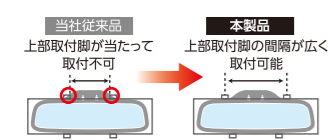

よく見えるミラー クローム

DC-47

DC-48

DC-49

自然な距離感&眩しくないクローム鏡

- ●後続車のヘッドライトが眩しくない、高級クローム表面鏡を採用。
- ●ドライバーの立場で考えた設計思想がセーフティードライブをバックアップ。
- ●上部取付脚の間隔が広く、右記形状のミラーにも取付可能。

よく見えるミラー クローム 230×70

- ●鏡面サイズ:230×70mm (サンバイザーに当たらないサイズ)
- ●軽自動車・コンパクトカーに最適。
- ●距離感のつかみやすい平面鏡。

よく見えるミラー クローム 270×70

- ●鏡面サイズ:270×70mm
- ●コンパクトカー・セダンに最適。
- ●距離感のつかみやすい平面鏡。

よく見えるミラー クローム 300×70

- ●鏡面サイズ:300×70mm
- ●ミニバン・ワンボックスに最適。
- ●距離感のつかみやすい平面鏡。

カラー/ブラック
材質/PC-鏡
パッケージサイズ/360×88×38mm
大箱(40個) 14979969251873
小箱(10個) 24979969251870

カラー/ブラック
材質/PC-鏡
パッケージサイズ/360×88×38mm
大箱(40個) 14979969251880
小箱(10個) 24979969251887

カラー/ブラック
材質/PC-鏡
パッケージサイズ/360×88×38mm
大箱(40個) 14979969251897
小箱(10個) 24979969251894

よく見えるミラー 高反射

DH-47

DH-48

DH-49

自然な距離感&明るい視界の高反射鏡

- ●プライバシーガラス/スモークフィルム装着車に最適。明るい後方視界を確保する高反射鏡を採用。
- ●ドライバーの立場で考えた設計思想がセーフティードライブをバックアップ。
- ●上部取付脚の間隔が広く、右記形状のミラーにも取付可能。

よく見えるミラー 高反射 230×70

- ●鏡面サイズ:230×70mm (サンバイザーに当たらないサイズ)
- ●軽自動車・コンパクトカーに最適。
- ●距離感のつかみやすい平面鏡。

よく見えるミラー 高反射 270×70

- ●鏡面サイズ:270×70mm
- ●コンパクトカー・セダンに最適。
- ●距離感のつかみやすい平面鏡。

よく見えるミラー 高反射 300×70

- ●鏡面サイズ:300×70mm
- ●ミニバン・ワンボックスに最適。
- ●距離感のつかみやすい平面鏡。

カラー/ブラック
材質/PC-鏡
パッケージサイズ/360×88×38mm
大箱(40個) 14979969251972
小箱(10個) 24979969251979

カラー/ブラック
材質/PC-鏡
パッケージサイズ/360×88×38mm
大箱(40個) 14979969251989
小箱(10個) 24979969251986

カラー/ブラック
材質/PC-鏡
パッケージサイズ/360×88×38mm
大箱(40個) 14979969251996
小箱(10個) 24979969251993