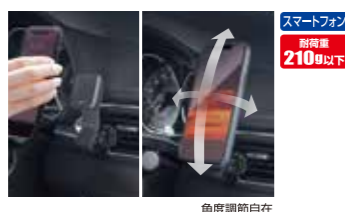

PF-387 SMAPOT エアコンタイプ BK

シンプルでスタイリッシュな
マグネットタイプの
エアコン取付スマホホルダー

カラー/ブラック
材質/PC・シリコン・SUS・磁石
パッケージサイズ/180×80×50mm
大箱(80個)14979969153764
小箱(20個)24979969153761

- ●角度調節が可能で見やすい位置にスマートフォンを設置できる。
- ●付属の金属プレートにスマートフォンカバー内側に貼り付けて使用。
- ●クリップでエアコンフィンに挟むだけの簡単装着。
- ●シックなブラックの革シボ調。

PF-388 SMAPOT エアコンタイプ BR

シンプルでスタイリッシュな
マグネットタイプの
エアコン取付スマホホルダー