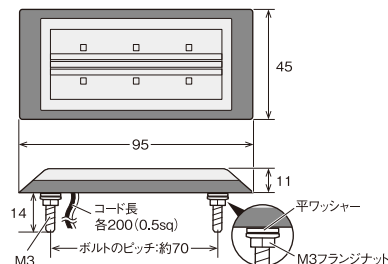

YAC 榎屋ヤック株式会社

本社：〒444-8516 愛知県岡崎市日名西町3番地
札幌営業所：〒060-0041 北海道札幌市中央区大通東1丁目22-33
仙台営業所：〒984-0013 宮城県仙台市若林区六丁の目南町11-3 102号室
東京営業所：〒168-0074 東京都杉並区上高井戸1-23-2 ハイウェルビル3階
大阪営業所：〒532-0002 大阪府大阪市淀川区東三国2-38-17 榎屋ビル3階
福岡営業所：〒812-0006 福岡県福岡市博多区上牟田1-16-26 第2山本ビル2号室

TEL.0564-24-2421 FAX.0564-24-2827
TEL.011-210-8989 FAX.011-210-8990
TEL.022-390-5070 FAX.022-390-5071
TEL.03-3304-2552 FAX.03-3304-7720
TEL.06-4807-3393 FAX.06-4807-3395
TEL.092-473-5271 FAX.092-473-5273

商品に関するお問い合わせ先
▶お客様相談室 0564-66-0773(直通)
土日祝・特定日除く 9:30~12:00/13:00~17:30

<https://www.yacjp.co.jp>
CE2212L

●この商品に関するお問い合わせは上記本社および各営業所まで。 ●商品の色は印刷のため、現物と異なる場合があります。 ●このカタログに掲載されている画像はイメージです。 ●このカタログに掲載されている仕様等については、改良のため予告なく変更する場合があります。 ●本製品は当社のオリジナル汎用品であり、ライセンス商品ではありません。 ●記載されている会社名・製品名は各社の商標または登録商標です。 ●記載内容は全て2022年12月現在のものです。