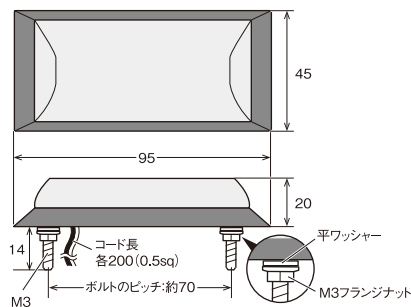

閃光ポイントマーカー シグマ

閃光! 面発光

DC
24V車
専用Point Marker
SIGMA

美しく存在感ある光
ビッグな発光面で魅せる

特殊導光レンズ採用でインナーレンズ全体が光る

DC24V
コードアースLED光源
LED数:6個

樹脂レンズ

寸法

概寸(単位:mm)

重量:約45g

閃光ポイントマーカー シグマシリーズ

品番	発光色	レンズカラー	JANコード
CE-288	イエロー	イエロー	4979969 682175
CE-289	アンバー	アンバー	4979969 682182
CE-290	レッド	レッド	4979969 682199
CE-291	グリーン	グリーン	4979969 682205
CE-292	ブルー	ブルー	4979969 682212
CE-293	ホワイト	クリア	4979969 682229

- パッケージサイズ: 120(H) × 120(W) × 45(D) mm
- 梱包: 小箱20個 / 大箱80個
- 主材質: [本体] ABS / [フレーム] ABS (クロームメッキ) / [レンズ] アクリル
- 定格電圧範囲: DC21~32V
- 定格電流 (DC28V時): 約50mA
- 付属品: フランジナット M3 (2個)・平ワッシャー M3 (2個)
- ※車両コードとの接続部防水処理を確実に行ってください。
- ※高圧洗浄機や洗車機による洗車はおやめください。