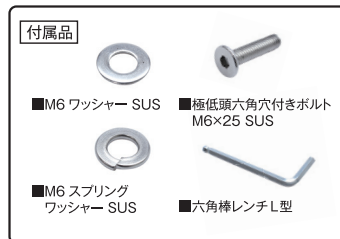

MOTOR CYCLE

ACCESSORIES PRODUCTS INFORMATION

CROSS CUB

50/110 クロス Cub 専用

ドリンクホルダー DRINK HOLDER

It is a special design that fits the CROSS CUB perfectly and enables comfortable touring.

BY-3 クロス Cub 専用 ドリンクホルダー

ドリンクホルダーを装着して快適ツーリング

600ml
ペットボトル

500ml
ペットボトル

- クロス Cub 50/110のセンターカバーに取り付けできるドリンクホルダーです。
- 専用設計で、センターカバーにピッタリフィットします。
- ドリンクの出し入れがしやすいプルオープンタイプです。
- ボルト締め&両面テープ貼り付けの簡単装着です。
- 500ml/600mlペットボトル等を収納できます。

カラー/ブラック・シルバー
材質/ナイロン・SUS・シリコン
パッケージサイズ/180×135×143mm
大箱(20個) 14979969020035
小箱(10個) 24979969020032

YAC 梶屋ヤック株式会社

商品に関するお問い合わせ先
▶お客様相談室 0564-66-0773(直通)
土日祝・特定日除く 9:30~12:00/13:00~17:30

<https://www.yacjp.co.jp>
BY2305L