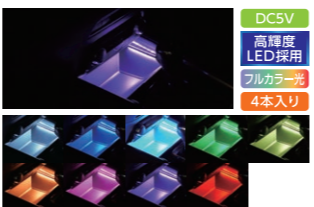

DC5V
高輝度LED採用
フルカラー光
2本入り

カラー/ブラック
材質/PC・スチール・ABS
パッケージサイズ/360×120×30mm
大箱(60個)14979969154020
小箱(10個)24979969154027

PF-414 レインボーフロアイルミ ショート 4本入り

光源を見せずにフロアを照らす
面発光イルミライト

- 光の色を9色・グラデーションモード(9色がゆっくりと順番に自動で切り替わる)から選択することができます。
- 明るさを15段階で調節可能です。
- 色と明るさを記憶するメモリー機能を搭載しています。
- USBポートに挿し込むだけの簡単取付です。
- 操作しやすい位置に貼付可能な電源コントローラーを付属しています。
- フロアマットに挟んだり、角度を変えて取り付けすることができる取付ステー付きです。
- 灯体サイズ:長さ約115mm・幅約15mm・厚み約8mm
- コード長:電源コントローラー側 約1m/灯体側 各約2m

DC5V
高輝度LED採用
フルカラー光
4本入り

カラー/ブラック
材質/PC・スチール・ABS
パッケージサイズ/180×160×50mm
大箱(60個)14979969154037
小箱(10個)24979969154034

PF-415 レインボーラインイルミ ロング 2本入り

装着感が目立たない
ブラックボディのチューブライト

- 光の色を9色から選択することができます。
- 光り方を10パターンから選択可能です。
- 明るさを10段階で調節可能です。
- 色・明るさ・パターンを記憶するメモリー機能を搭載しています。
- 柔らか素材で緩曲面でもフレキシブルに取付可能です。
- USBポートに挿し込むだけの簡単取付です。
- 操作しやすい位置に貼付可能な電源コントローラーを付属しています。
- 灯体サイズ:長さ約320mm・幅約12mm・厚み約7mm
- コード長:電源コントローラー側 約1m/灯体側 各約2m

DC5V
高輝度LED採用
フルカラー光
2本入り

カラー/ブラック
材質/エラストマー・シリコン・ABS
パッケージサイズ/360×120×30mm
大箱(60個)14979969154044
小箱(10個)24979969154041

PF-416 レインボーラインイルミ ショート 4本入り

装着感が目立たない
ブラックボディのチューブライト

- 光の色を9色から選択することができます。
- 光り方を10パターンから選択可能です。
- 明るさを10段階で調節可能です。
- 色・明るさ・パターンを記憶するメモリー機能を搭載しています。
- 柔らか素材で緩曲面でもフレキシブルに取付可能です。
- USBポートに挿し込むだけの簡単取付です。
- 操作しやすい位置に貼付可能な電源コントローラーを付属しています。
- 灯体サイズ:長さ約120mm・幅約12mm・厚み約7mm
- コード長:電源コントローラー側 約1m/灯体側 各約2m