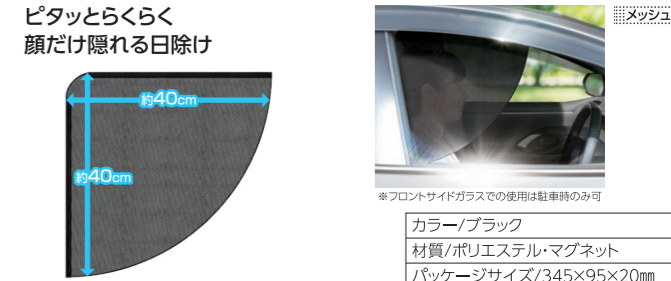

LS-139 フィットマグネットカーテン

SUV・セダンの窓にピッタリフィット

- 車内の金属部分にマグネットで簡単に取り付け可能です。
- マグネットを動かせるので窓形状にピッタリ合わせることができます。
- カーテン下部にもマグネット付きで、パタつきません。
- 5点留めで曲面窓もOKです。
- 駐車時・後部座席の日射し&UV対策・プライバシー保護・防犯対策等に最適です。

カラー/ブラック
材質/ポリエステル・マグネット
パッケージサイズ/180×180×30mm
大箱(60個) 14979969501381
小箱(10個) 24979969501388

4 979969 501384

LS-140 コンパクトサイドシェード メッシュ

ピタッとらくらく
顔だけ隠れる日除け

- 頭だけが隠れるサイズの大きすぎない日除けです。
- 脱着がしやすい芯材入りです。
- 窓枠にマグネットで簡単に取り付け可能です。
- 外の様子が見えるメッシュ生地を採用しています。
- 駐車時・後部座席の日射し対策やプライバシー保護等に最適です。

カラー/ブラック
材質/ポリエステル・マグネット
パッケージサイズ/345×95×20mm
大箱(60個) 14979969501398
小箱(10個) 24979969501395