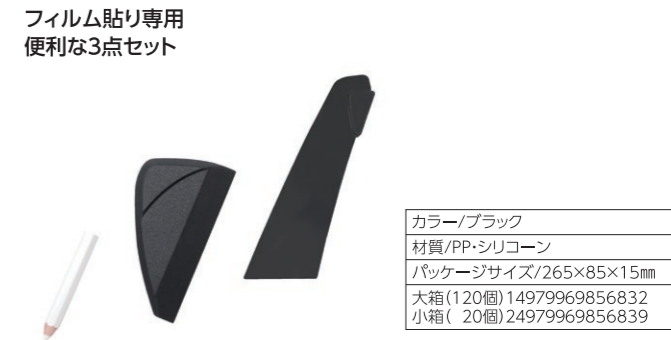

DF-S16 フィルム用ヘラセット2

フィルム貼り専用
便利な3点セット

- ●型取り用ダマート/水切り・水抜き・気泡抜き・シワ伸ばし用スキージ/仕上げの際のコーナー留め・窓枠への挿し込み用ブラヘラのセットです。

カラー/ブラック
材質/PP・シリコーン
パッケージサイズ/265×85×15mm
大箱(120個) 14979969856832
小箱(20個) 24979969856839

4 979969 856835