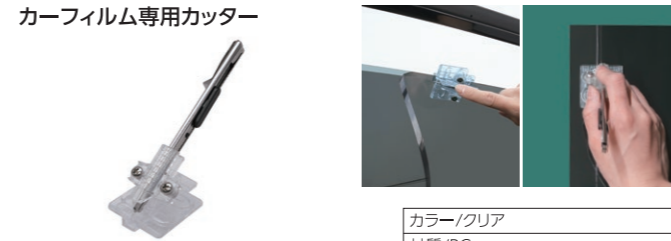

4 979969 501384

LS-140 コンパクトサイドシェード メッシュ

ピタッとらくらく
顔だけ隠れる日除け

- 頭だけが隠れるサイズの大きすぎない日除けです。
- 脱着がしやすい芯材入りです。
- 窓枠にマグネットで簡単に取り付け可能です。
- 外の様子が見えるメッシュ生地を採用しています。
- 駐車時・後部座席の日射し対策やプライバシー保護等に最適です。

カラー/ブラック
材質/ポリエステル・マグネット
パッケージサイズ/345×95×20mm
大箱(60個) 14979969501398
小箱(10個) 24979969501395

4 979969 501391

DF-S13 アシストカッター 型取り用

カーフィルム専用カッター

- フィルムの裁断に便利なガイド付きカッターです。
- カットしたい場所・用途に合わせて2通りの使い方ができます。
- サイドガラス上辺(上側)のラインに沿ってカットできるガイドフック付きです。
- 型取り線から一定の間隔を保ったままカットできる目盛り付きです。
- クリア素材で視認性が高まることにより、作業性がアップします。