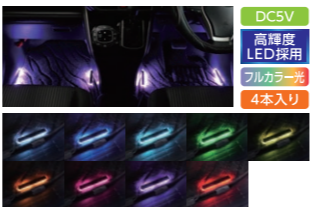

4 979969 856842

PF-413 レインボーフロアイルミ ロング 2本入り

光源を見せずにフロアを照らす
面発光イルミライト

- 光の色を9色・グラデーションモード(9色がゆっくりと順番に自動で切り替わる)から選択することができます。
- 明るさを15段階で調節可能です。
- 色と明るさを記憶するメモリー機能を搭載しています。
- USBポートに挿し込むだけの簡単取付です。
- 操作しやすい位置に貼付可能な電源コントローラーを付属しています。
- フロアマットに挟んだり、角度を変えて取り付けすることができる取付ステー付きです。
- 灯体サイズ:長さ約215mm・幅約15mm・厚み約8mm
- コード長:電源コントローラー側 約1m/灯体側 各約2m

DC5V
高輝度LED採用
フルカラー光
2本入り

カラー/ブラック
材質/PC・スチール・ABS
パッケージサイズ/360×120×30mm
大箱(60個)14979969154020
小箱(10個)24979969154027

PF-414 レインボーフロアイルミ ショート 4本入り

光源を見せずにフロアを照らす
面発光イルミライト

- 光の色を9色・グラデーションモード(9色がゆっくりと順番に自動で切り替わる)から選択することができます。
- 明るさを15段階で調節可能です。
- 色と明るさを記憶するメモリー機能を搭載しています。
- USBポートに挿し込むだけの簡単取付です。
- 操作しやすい位置に貼付可能な電源コントローラーを付属しています。
- フロアマットに挟んだり、角度を変えて取り付けすることができる取付ステー付きです。
- 灯体サイズ:長さ約115mm・幅約15mm・厚み約8mm
- コード長:電源コントローラー側 約1m/灯体側 各約2m