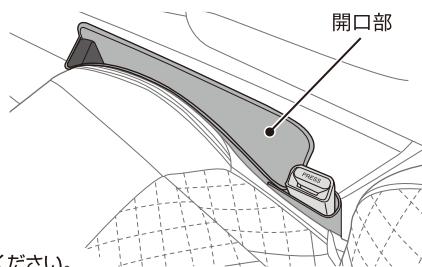

(図2)

お手入れ方法

- ・本製品が汚れた場合は、水を含ませ固く絞った布で拭いてください。

- ・洗濯機・脱水機・乾燥機・脱臭機等の使用はおやめください。
- 注意 ・ベンジン・シンナー・アルコール・塩素系の溶剤類の使用やドライクリーニングはおやめください。

警告 ご使用前に必ずお読みください。

- ・走行中、運転者は本製品を使用しないでください。事故の原因となります。
- ・ライター・エアゾール製品等を入れないでください。破裂のおそれがあります。
- ・タバコの火等、火気を近づけたり危険物を入れたりしないでください。

注意 ご使用前に必ずお読みください。

- ・用途以外の目的で使用しないでください。
- ・本製品に収納したものを長時間放置しないでください。
- ・本製品は特性上、樹脂の部分・塗装してある部分・印刷面等に触れると、素材の一部が付着するおそれがあります。
- ・車内の熱等により、本製品の金属部分が熱くなる場合があります。使用の際には気を付けてください。
- ・製品の特性上、糸が出ている場合がありますが、無理に引っばらないでください。
- ・使用状況や経年変化により、本製品に変色・劣化等が生じる場合があります。
- ・本製品を無理に引っばったり、収納物を押し込んだりしないでください。

※本製品は当社のオリジナル汎用品であり、ライセンス商品ではありません。
※記載されている会社名・製品名は各社の商標または登録商標です。
THIS PRODUCT WAS DESIGNED BY TSUCHIYA YAC CO.,LTD.JAPAN.
MADE IN CHINA この製品は日本国内で企画され、中国で製造されたものです。
・この製品の仕様および外観は、改良のため予告なく変更することがあります。
・パッケージに使用されている写真はイメージです。

内袋

化粧箱

商品に関する問い合わせは…
お客様相談室 0564-66-0773(直通)
受付時間 月～金(祝祭日除く) 9:30～17:30