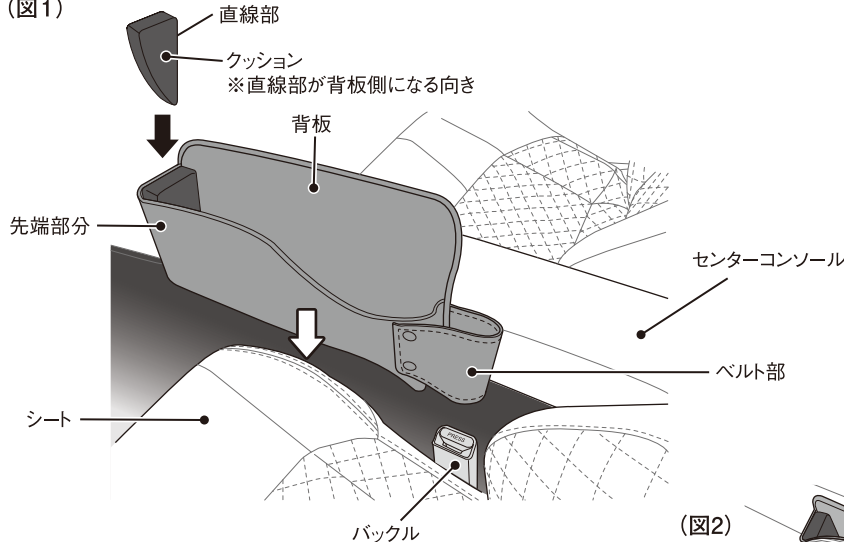

使用方法

1. 1 シートとセンターコンソールのすき間のゴミや異物を取り除きます。
2. 2 本体の先端部分にクッションを入れます。クッションは背板側にクッションの直線部が接する向きで入れてください。(図1)
   - ⚠️ 開口する形状を保つため、クッションは必ず使用してください。
   - 注意 クッションを紛失しないように注意してください。
3. 3 先端部分のクッションがズレないように注意しながら、本製品のベルト部をバックルに通し、センターコンソールとシートのすき間に本体の底が軽く接するまで差し込みます。(図1)
   - ⚠️ 本体をすき間に差し込む際は、必要以上に差し込み過ぎないでください。
   - 注意 ベルト部がシートベルトの装着時に邪魔にならないように取り付けてください。
4. 4 開口部から小物等を収納します。(図2)
   - ⚠️ 開口部より大きいものを収納しないでください。
   - 注意 鋭利なものを収納しないでください。
   - ・薬品やオイル等の液体を入れないでください。
   - ・収納物を無理に押し込まないでください。
   - ・本製品に収納物を入れた状態でシートを動かさないでください。

(図1)

(図2)