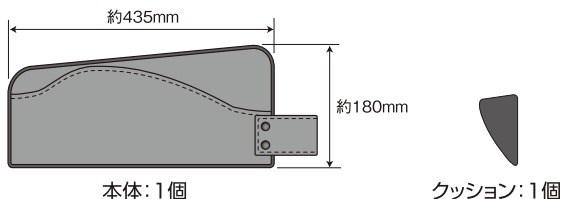

SY-C10

C-HR専用
シートサイドポケット 助手席用

C-HR

助手席側用

ご使用前にすべての説明文をよくお読みください。
また、いつでも見ることができるよう保管してください。

特長

- ●C-HR(ZYX10/NGX50(2017年4月現在))右ハンドル車の助手席側のシートとセンターコンソールのすき間に取り付けられる収納ポケットです。
- ●専用設計で、ピッタリフィットします。
- ●シートとセンターコンソールのすき間に差し込むだけの簡単取り付けです。
- ●内装に合わせた革シボ生地です。

購入前にご確認ください。

- ・本製品はC-HR(ZYX10/NGX50(2017年4月現在))の右ハンドル車専用です。※調査日以降のマイナーチェンジ車には適合しない場合があります。
- ・シートカバーや純正以外のシートを取り付けている車両には使用できない場合があります。

この注意文を必ずお読みになり、ご了承の上お買い求めください。

- ・本製品は防水仕様ではありません。水分のあるものを入れると、漏れてシート等を汚すおそれがあります。
- ・本製品は縫製品です。製造工程上、生地折りじわ・折り跡・糸のほつれ等がある場合があります。
- ・製品ごとに生地の色や形状、サイズに多少のバラツキがあります。
- ・本製品は難燃性を有した素材は使用していません。
- ・直射日光に長時間当たると、変色・劣化・日焼けによる周囲との色の差が出る場合があります。
- ・本製品脱着の際、内装にすり傷等が付き場合があります。
- ・シートを極端に前にスライドさせると本体が圧迫され形状が変形します。
- ・取付部分が多少変色したり、取付跡が残ったりする場合があります。
- ・製品の特性上、ニオイがする場合があります。
- ・本製品の使用・取り付けや、分解・改造・加工等によって生じた事故や、車両および本製品・収納物の破損・故障・損害について、当社は一切の責任を負いかねます。

セット内容