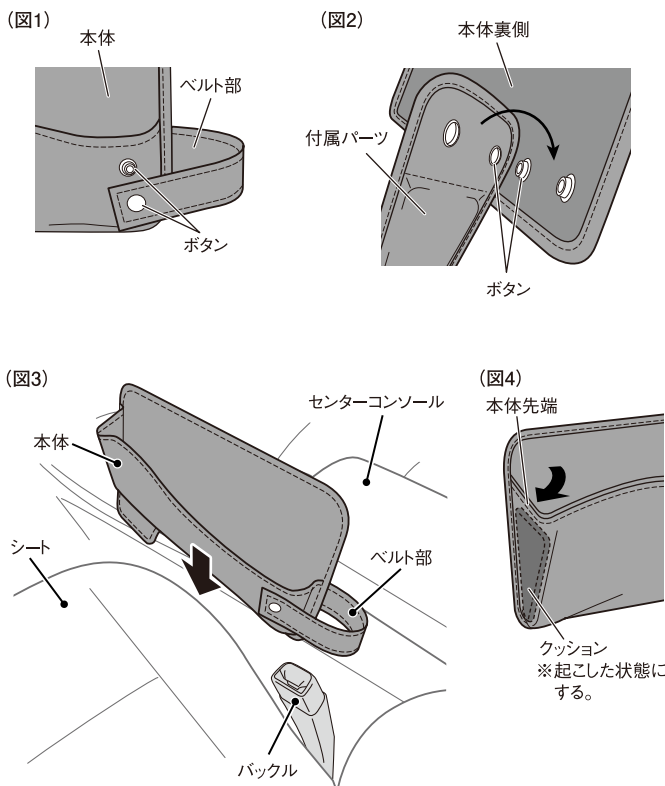

寸法図 ※本体に付属パーツを取り付けた状態

セット内容

取付方法

- 1 シートとセンターコンソールのすき間のゴミや異物を取り除きます。(図3)
- 2 本体のベルト部をボタンで留めます。(図1)
- 3 付属パーツを本体の裏側にボタン(2箇所)で取り付けます。(図2)
- 4 本製品のベルト部をバックルに通し、シートとセンターコンソールのすき間に入れます。付属パーツ部が床面に接するまで差し込みます。(図3・5)

※開口する形状を保つため、本体先端の内部にクッションが入っています。必ず起こした状態にして差し込んでください。(図4)

- ・本体をすき間に差し込む際は、付属パーツ部が変形しないように注意してください。(図5)
- ・ベルト部がシートベルトの装着時に邪魔にならないように取り付けてください。(図3)

使用方法

- ・開口部から小物等を収納します(図6)。シートを動かす際は、収納物を取り出します。
- ・開口部より大きいものを収納しないでください。
- ・鋭利なものを収納しないでください。
- ・液体の入った容器を収納しないでください。
- ・極端に重い物を収納しないでください。
- ・収納物を無理に押し込まないでください。
- ・本製品に収納物を入れた状態でシートを動かさないでください。