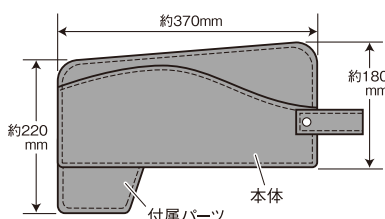

⚠ ご使用前にすべての説明文をよくお読みください。また、いつでも見ることができるよう保管してください。

助手席側用

特長

- ●プリウス(ZVW50系(2018年4月現在))右ハンドル車の助手席側のシートとセンターコンソールのすき間に取り付ける収納ポケットです。
- ●専用設計で、ピッタリフィットします。
- ●シート移動の際はポケットも連動して移動します。
- ●すき間から小物等が落下するのを防ぎます。
- ●シートとセンターコンソールのすき間に差し込むだけの簡単取り付けです。
- ●内装に合わせた革シボ生地です。

購入前にご確認ください。

- ・本製品はプリウス(ZVW50系(2018年4月現在))の右ハンドル車専用です。*調査日以降のマイナーチェンジ車には適合しない場合があります。
- ・シートカバーや純正以外のシートを取り付けている車両には使用できない場合があります。
- ・シートの位置によってはシートとセンターコンソールのすき間が極端に狭くなるため、本製品を収納ポケットとして使用できない場合があります。

⚠ 注意 この注意文を必ずお読みになり、ご了承の上お買い求めください。

- ・本製品は右記寸法です。
- ・本製品は防水仕様ではありません。水分のあるものを入れると、漏れてシート等を汚すおそれがあります。
- ・本製品は縫製品です。製造工程上、生地折りじわ・折り跡・糸のほつれ等がある場合があります。
- ・製品ごとに生地の色や形状、サイズに多少のバラツキがあります。
- ・本製品は難燃性を有した素材は使用していません。
- ・使用状況・経年変化・日光等により、本製品に変色・劣化等が生じる場合があります。
- ・本製品は特性上、樹脂の部分・塗装してある部分・印刷面等に触れると、素材の一部が付着するおそれがあります。
- ・本製品脱着の際、内装にすり傷等が付く場合があります。
- ・シートを極端に前にスライドさせると本体が圧迫され形状が変形します。
- ・取付部分が多少変色したり、すれ跡や取付跡が残ったりする場合があります。
- ・製品の特性上、ニオイがする場合があります。
- ・本製品の使用・取り付けや、分解・改造・加工等によって生じた事故や、車両および本製品・収納物の破損・故障・損害について、当社は一切の責任を負いかねます。

寸法図 ※本体に付属パーツを取り付けた状態