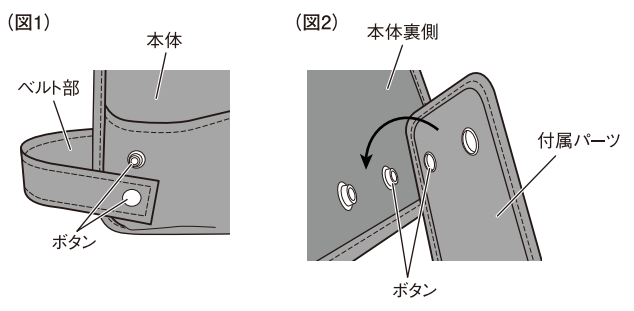

寸法図 ※本体に付属パーツを取り付けた状態

本体: 1個
付属パーツ: 1個

セット内容

取付方法

- 1 シートとセンターコンソールのすき間のゴミや異物を取り除きます。(図3)
 - 2 本体のベルト部をボタンで留めます。(図1)
 - 3 付属パーツを本体の裏側にボタン(2箇所)で取り付けます。(図2)
 - 4 本製品のベルト部をバックルに通し、シートとセンターコンソールのすき間に入れます。付属パーツ部が床面に接するまで差し込みます。(図3・5)
※開口する形状を保つため、本体先端の内部にクッションが入っています。必ず起こした状態にして差し込んでください。(図4)
- 注意** 本体をすき間に差し込む際は、付属パーツ部が変形しないように注意してください。(図5)
注意 ベルト部がシートベルトの装着時に邪魔にならないように取り付けてください。(図3)