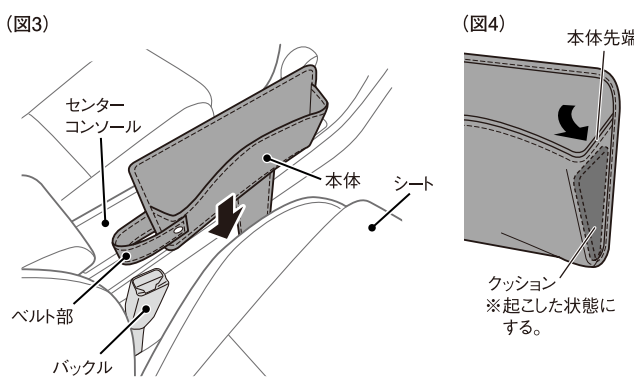

使用方法

1. ・開口部から小物等を収納します(図6)。シートを動かす際は、収納物を取り出します。
2. **注意**
3. ・開口部より大きいものを収納しないでください。
   - ・鋭利なものを収納しないでください。
   - ・液体の入った容器を収納しないでください。
   - ・極端に重い物を収納しないでください。
   - ・収納物を無理に押し込まないでください。
   - ・**本製品に収納物を入れた状態でシートを動かさないでください。**