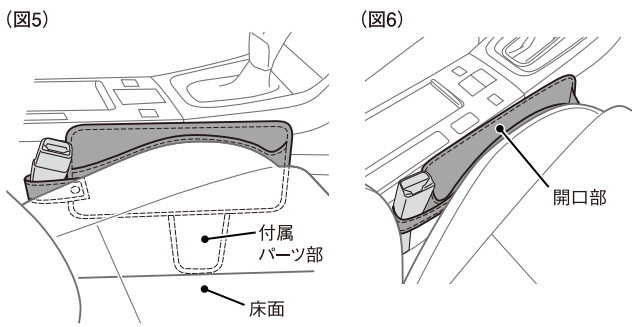

お手入れ方法

1. ・本製品が汚れた場合は、水を含ませ固く絞った布で拭いてください。
2. **注意**
3. ・洗濯機・脱水機・乾燥機・脱臭機等の使用はおやめください。
   - ・ベンジン・シンナー・アルコール・塩素系の溶剤類の使用やドライクリーニングはおやめください。