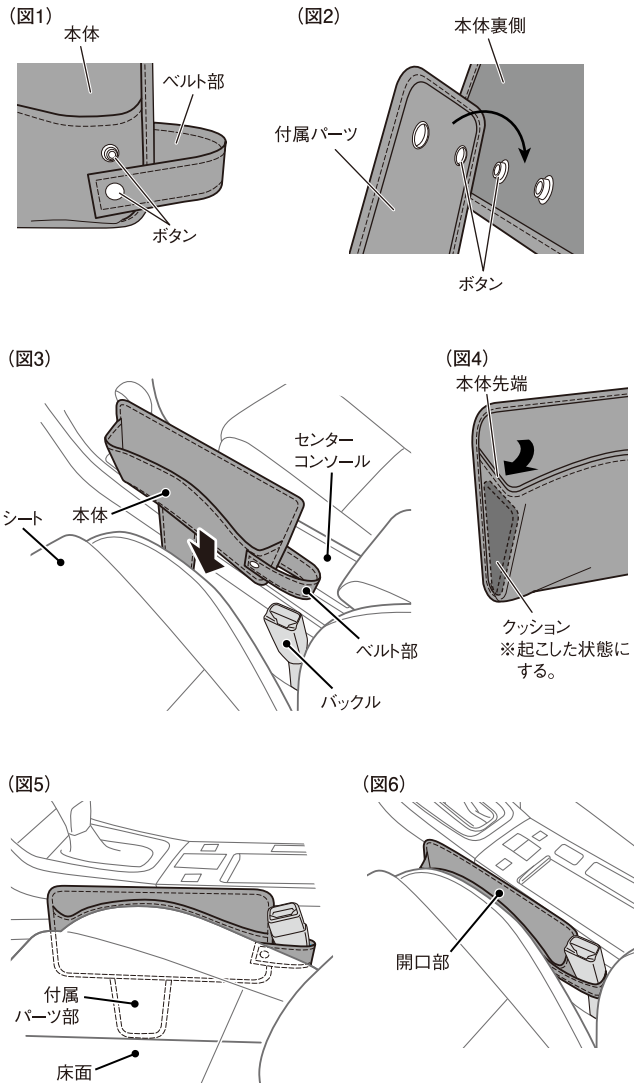

※本製品は当社のオリジナル汎用品であり、ライセンス商品ではありません。
※記載されている会社名・製品名は各社の商標または登録商標です。
THIS PRODUCT WAS DESIGNED BY TSUCHIYA YAC CO.,LTD.JAPAN.
MADE IN CHINA この製品は日本国内で企画され、中国で製造されたものです。
・この製品の仕様および外観は、改良のため予告なく変更することがあります。
・パッケージに使用されている写真はイメージです。

YAC 徳産ヤック株式会社
〒444-8516 愛知県岡崎市日名西町3番地
TEL 0564-24-2421 FAX 0564-24-2827
URL <http://www.yacjp.co.jp>

商品に関するお問い合わせは...
お客様相談室 0564-66-0773(直通)
受付時間:月~金(祝祭日除く) 9:30~17:30