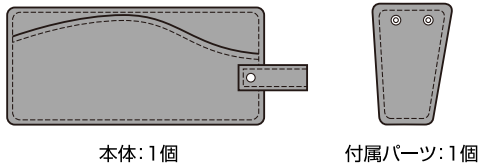

⚠ ご使用前にすべての説明文をよくお読みください。また、いつでも見ることができるよう保管してください。

助手席側用

- 特長**
- レヴォーグ(DBA-VM4/VMG(2018年4月現在))右ハンドル車の助手席側のシートとセンターコンソールのすき間に取り付けられる収納ポケットです。
 - 専用設計で、ピッタリフィットします。
 - シート移動の際はポケットも連動して移動します。
 - すき間から小物等が落下するのを防ぎます。
 - シートとセンターコンソールのすき間に差し込むだけの簡単取り付けです。
 - 内装に合わせた革シボ生地です。

購入前にご確認ください。

- ・本製品はレヴォーグ(DBA-VM4/VMG(2018年4月現在))の右ハンドル車専用です。※調査日以降のマイナーチェンジ車には適合しない場合があります。
- ・シートカバーや純正以外のシートを取り付けている車両には使用できない場合があります。
- ・シートの位置によってはシートとセンターコンソールのすき間が極端に狭くなるため、本製品を収納ポケットとして使用できない場合があります。

寸法図 ※本体に付属パーツを取り付けた状態

セット内容

取付方法

- 1 シートとセンターコンソールのすき間のゴミや異物を取り除きます。(図3)
 - 2 本体のベルト部をボタンで留めます。(図1)
 - 3 付属パーツを本体の裏側にボタン(2箇所)で取り付けます。(図2)
 - 4 本製品のベルト部をバックルに通し、シートとセンターコンソールのすき間に入れます。付属パーツ部が床面に接するまで差し込みます。(図3・5)
- ※開口する形状を保つため、本体先端の内部にクッションが入っています。必ず起こした状態にして差し込んでください。(図4)