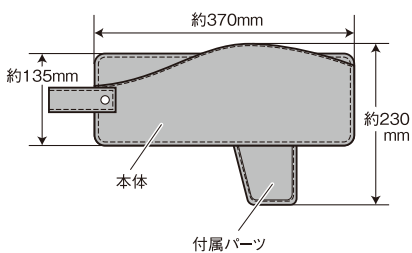

SY-L11

UX専用 シートサイドポケット 運転席側用

⚠ ご使用前にすべての説明文をよくお読みください。また、いつでも見ることができるよう保管してください。

運転席側用

特長

- UX(6AA-MZAH/6BA-MZAA10系(2019年5月現在))右ハンドルの車の運転席側のシートとセンターコンソールのすき間に取り付ける収納ポケットです。
- 専用設計で、ピッタリフィットします。
- シート移動の際はポケットも連動して移動します。
- すき間から小物等が落下するのを防ぎます。
- シートとセンターコンソールのすき間に挿し込むだけの簡単取り付けです。
- 内装に合わせた革シボ生地です。

購入前にご確認ください。

- ・UX(6AA-MZAH/6BA-MZAA10系(2019年5月現在))の右ハンドルの車の運転席側専用です。*調査日以降のマイナーチェンジ車には適合しない場合があります。
- ・シートカバーや純正以外のシートを取り付けている車両には使用できない場合があります。
- ・シートの位置によってはシートとセンターコンソールのすき間が極端に狭くなるため、本製品を収納ポケットとして使用できない場合があります。

寸法図 ※本体に付属パーツを取り付けた状態

セット内容

取付方法

- 1 シートとセンターコンソールのすき間のゴミや異物を取り除きます。(図2)
- 2 付属パーツを本体裏側のボタン(2箇所)で取り付けます。(図1)
*先端部が下になるようにします。
- 3 本製品のベルト部をバックルに通し、シートとセンターコンソールのすき間に入れます。付属パーツ部が床面に接するまで挿し込みます。(図2・4)

※開口する形状を保つため、本体先端の内部にクッションが入っています。必ず起こした状態にして挿し込んでください。(図3)