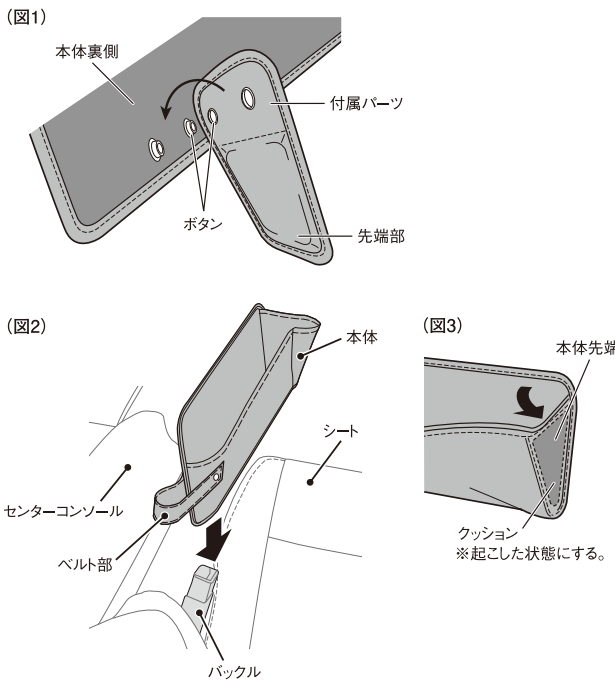

寸法図 ※本体に付属パーツを取り付けた状態

セット内容

取付方法

- 1 シートとセンターコンソールのすき間のゴミや異物を取り除きます。(図2)
- 2 付属パーツを本体裏側のボタン(2箇所)で取り付けます。(図1)
*先端部が下になるようにします。
- 3 本製品のベルト部をバックルに通し、シートとセンターコンソールのすき間に入れます。付属パーツ部が床面に接するまで挿し込みます。(図2・4)

※開口する形状を保つため、本体先端の内部にクッションが入っています。必ず起こした状態にして挿し込んでください。(図3)

- ⚠ 注意 ・本体をすき間に挿し込む際は、付属パーツ部が変形しないように注意してください。(図4)
- ・ベルト部がシートベルトの装着時に邪魔にならないように取り付けてください。(図2)

使用方法

・開口部から小物等を収納します(図5)。シートを動かす際は、収納物を取り出します。

- ⚠ 注意 ・開口部より大きいものを収納しないでください。
- ・鋭利なものを収納しないでください。
- ・液体の入った容器を収納しないでください。
- ・極端に重い物を収納しないでください。
- ・収納物を無理に押し込まないでください。
- ・**本製品に収納物を入れた状態でシートを動かさないでください。**