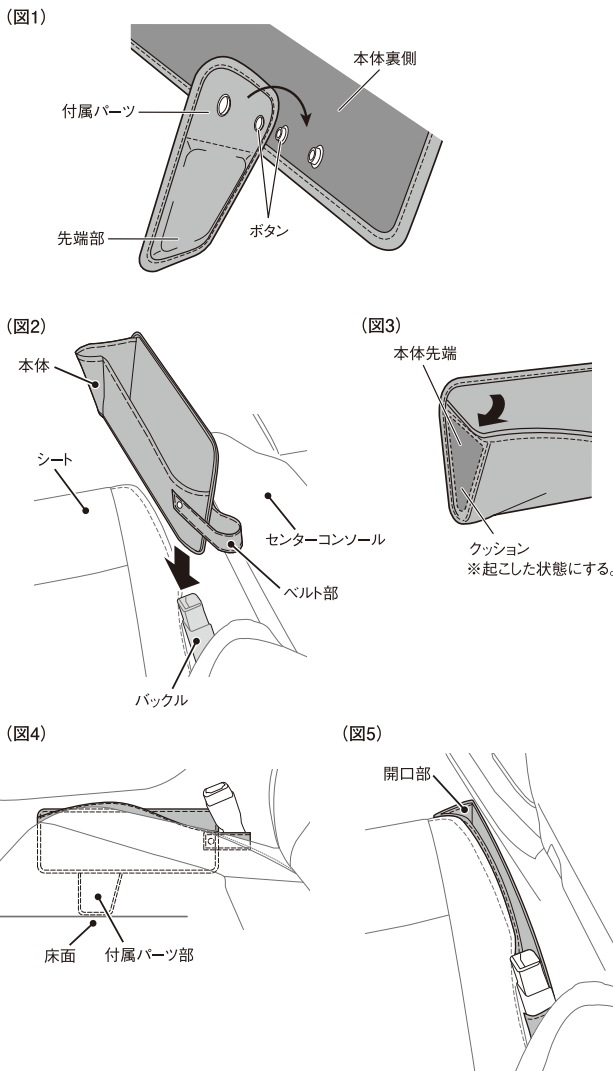

寸法図 ※本体に付属パーツを取り付けた状態

セット内容

取付方法

- 1 シートとセンターコンソールのすき間のゴミや異物を取り除きます。(図2)
- 2 付属パーツを本体裏側のボタン(2箇所)で取り付けます。(図1)
*先端部が下になるようにします。
- 3 本製品のベルト部をバックルに通し、シートとセンターコンソールのすき間に入れます。付属パーツ部が床面に接するまで挿し込みます。(図2・4)

※開口する形状を保つため、本体先端の内部にクッションが入っています。必ず起こした状態にして挿し込んでください。(図3)

- ⚠ 注意 ・本体をすき間に挿し込む際は、付属パーツ部が変形しないように注意してください。(図4)
- ・ベルト部がシートベルトの装着時に邪魔にならないように取り付けてください。(図2)

使用方法

・開口部から小物等を収納します(図5)。シートを動かす際は、収納物を取り出します。

- ⚠ 注意 ・開口部より大きいものを収納しないでください。
- ・鋭利なものを収納しないでください。
- ・液体の入った容器を収納しないでください。
- ・極端に重い物を収納しないでください。
- ・収納物を無理に押し込まないでください。
- ・**本製品に収納物を入れた状態でシートを動かさないでください。**