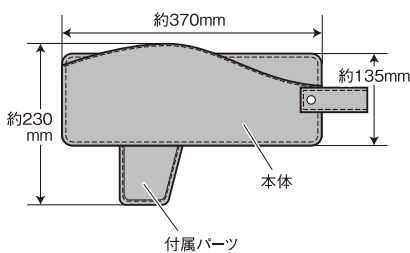

SY-L12

UX専用 シートサイドポケット 助手席用

⚠ ご使用前にすべての説明文をよくお読みください。また、いつでも見ることができるよう保管してください。

助手席側用

特長

- UX(6AA-MZAH/6BA-MZAA 10系(2019年5月現在))右ハンドル車の助手席側のシートとセンターコンソールのすき間に取り付ける収納ポケットです。
- 専用設計で、ピッタリフィットします。
- シート移動の際はポケットも連動して移動します。
- すき間から小物等が落下するのを防ぎます。
- シートとセンターコンソールのすき間に挿し込むだけの簡単取り付けです。
- 内装に合わせた革シボ生地です。

購入前にご確認ください。

- ・UX(6AA-MZAH/6BA-MZAA 10系(2019年5月現在))の右ハンドル車の助手席側専用です。*調査日以降のマイナーチェンジ車には適合しない場合があります。
- ・シートカバーや純正以外のシートを取り付けている車両には使用できない場合があります。
- ・シートの位置によってはシートとセンターコンソールのすき間が極端に狭くなるため、本製品を収納ポケットとして使用できない場合があります。

寸法図 ※本体に付属パーツを取り付けた状態

セット内容

取付方法

- 1 シートとセンターコンソールのすき間のゴミや異物を取り除きます。(図2)
- 2 付属パーツを本体裏側のボタン(2箇所)で取り付けます。(図1)
*先端部が下になるようにします。
- 3 本製品のベルト部をバックルに通し、シートとセンターコンソールのすき間に入れます。付属パーツ部が床面に接するまで挿し込みます。(図2・4)

※開口する形状を保つため、本体先端の内部にクッションが入っています。必ず起こした状態にして挿し込んでください。(図3)