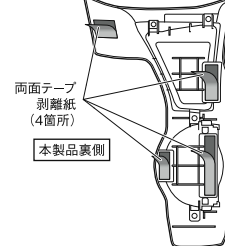

SY-RR1

ライズ・ロッキー専用
センターコンソールドリンクホルダー

⚠ ご使用前にすべての説明文をよくお読みください。また、いつでも見ることができるよう保管してください。

特長

- ●ライズ・ロッキー(A200/A210系)の右ハンドル車のセンターコンソールの小物入れに取り付けできるドリンクホルダーです。
- ●専用設計で、センターコンソールにピッタリフィットします。
- ●センターコンソールに両面テープで貼り付けるだけの簡単装着です。
- ●細缶・350ml缶・500ml/600mlペットボトル・コンビニコーヒー等を収納できます。
- ●ドリンクのガタツキを抑える底面クッション付きです。
- ●小物が収納できるポケット付きです。

購入前にご確認ください。

●本製品はライズ・ロッキー(A200/A210系)の右ハンドル車専用です。※調査日(2020年8月)以降のマイナーチェンジ車には適合しない場合があります。●センターコンソールに追加オプション等が装着されている車両へは取り付けできません。●本製品装着後は、センターコンソールの小物入れは使用できません。

注意

この注意文を必ずお読みになり、ご了承の上お買い求めください。

●本製品は下記寸法です。●経年変化により劣化が見受けられるようなセンターコンソールへは取り付けできません。●使用状況により収納物にすり傷等が付く場合があります。●取付部分が多少変色したり、取付跡が残ったりする場合や、日焼けによる周囲との色の差が出る場合があります。●本製品脱着の際、内装にすり傷等が付く場合があります。●本製品の使用・取り付けや、分解・改造・加工等によって生じた事故、車両および本製品・収納物の破損・故障・損害について、当社は一切の責任を負いかねます。

寸法図

機寸(単位:mm)

取付方法

※本製品の取り付け・取りはずしは、必ず安全な場所に停車して行なってください。
※取付作業は常温下で行なってください。炎天下や極端な低温時には行なわないでください。

1. 1 本製品裏側の突起部(2箇所)をセンターコンソールの小物入れに入れるようにして本製品をあてがい、取付位置を確認します。(図1)
2. 2 取付面の汚れ・ゴミ・油・保護剤等を市販のクリーナー等できれいに拭き取ります。(脱脂作業)
3. 3 本製品裏側の両面テープ剥離紙(4箇所)をはがし(図2)、1で確認した取付位置に両面テープ部分(4箇所)が密着するように押し付けて、一度でしっかりと貼り付けます。(図3)

1. ●取り付けの際、本製品に無理な力を加えたり、歪めたりしないでください。
   - ●両面テープの粘着面に手を触れたり、ホコリ等を付けたらしないように注意してください。
   - ●両面テープの貼り直しはおやめください。
   - ●両面テープの粘着力は貼り付け後、約24時間で安定します。それまでは本製品に強い力を加えたり、使用したりしないでください。
2. ●本製品を取りはずした後、粘着剤が残ってしまった場合は、市販のノリはがし剤を使用してください。
3. ●貼付面を傷める場合があります。

図1

※図ではサイドブレーキを省略しています。

図2

図3

使用方法

- ●Spacerを広げるようにしながら、ドリンクホルダー部にドリンク容器を収納します。(図4)

1. ●Spacerを可動範囲以上に上げたりしないでください。
   - ●ドリンク容器を入れた状態で助手席シートをスライドさせないでください。
2. 注意 ●助手席シートを一番前にスライドさせた状態では、ドリンク容器を置くことができません。

- ●ポケット部に小物を収納することができます。(図4)

警告 ご使用前に必ずお読みください。