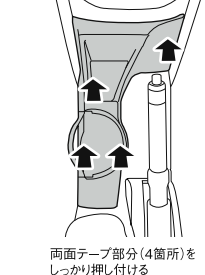

SY-RR1

ライズ・ロッキー専用
センターコンソールドリンクホルダー

⚠ ご使用前にすべての説明文をよくお読みください。また、いつでも見ることができるよう保管してください。

特長

- ●ライズ・ロッキー(A200/A210系)の右ハンドル車のセンターコンソールの小物入れに取り付けできるドリンクホルダーです。
- ●専用設計で、センターコンソールにピッタリフィットします。
- ●センターコンソールに両面テープで貼り付けるだけの簡単装着です。
- ●細缶・350ml缶・500ml/600mlペットボトル・コンビニコーヒー等を収納できます。
- ●ドリンクのガタツキを抑える底面クッション付きです。
- ●小物が収納できるポケット付きです。

購入前にご確認ください。

●本製品はライズ・ロッキー(A200/A210系)の右ハンドル車専用です。※調査日(2020年8月)以降のマイナーチェンジ車には適合しない場合があります。●センターコンソールに追加オプション等が装着されている車両へは取り付けできません。●本製品装着後は、センターコンソールの小物入れは使用できません。

注意

この注意文を必ずお読みになり、ご了承の上お買い求めください。

●本製品は下記寸法です。●経年変化により劣化が見受けられるようなセンターコンソールへは取り付けできません。●使用状況により収納物にすり傷等が付く場合があります。●取付部分が多少変色したり、取付跡が残ったりする場合や、日焼けによる周囲との色の差が出る場合があります。●本製品脱着の際、内装にすり傷等が付く場合があります。●本製品の使用・取り付けや、分解・改造・加工等によって生じた事故、車両および本製品・収納物の破損・故障・損害について、当社は一切の責任を負いかねます。

寸法図

機寸(単位:mm)

取付方法

※本製品の取り付け・取りはずしは、必ず安全な場所に停車して行なってください。
※取付作業は常温下で行なってください。炎天下や極端な低温時には行なわないでください。

1. 1 本製品裏側の突起部(2箇所)をセンターコンソールの小物入れに入れるようにして本製品をあてがい、取付位置を確認します。(図1)
2. 2 取付面の汚れ・ゴミ・油・保護剤等を市販のクリーナー等できれいに拭き取ります。(脱脂作業)
3. 3 本製品裏側の両面テープ剥離紙(4箇所)をはがし(図2)、1で確認した取付位置に両面テープ部分(4箇所)が密着するように押し付けて、一度でしっかりと貼り付けます。(図3)

1. ●取り付けの際、本製品に無理な力を加えたり、歪めたりしないでください。
   - ●両面テープの粘着面に手を触れたり、ホコリ等を付けたらしないように注意してください。
   - ●両面テープの貼り直しはおやめください。
   - ●両面テープの粘着力は貼り付け後、約24時間で安定します。それまでは本製品に強い力を加えたり、使用したりしないでください。
2. ●本製品を取りはずした後、粘着剤が残ってしまった場合は、市販のノリはがし剤を使用してください。
3. ●貼付面を傷める場合があります。

図1

※図ではサイドブレーキを省略しています。

図2

図3

使用方法

- ●Spacerを広げるようにしながら、ドリンクホルダー部にドリンク容器を収納します。(図4)

1. ●Spacerを可動範囲以上に上げたりしないでください。
   - ●ドリンク容器を入れた状態で助手席シートをスライドさせないでください。
2. 注意 ●助手席シートを一番前にスライドさせた状態では、ドリンク容器を置くことができません。

- ●ポケット部に小物を収納することができます。(図4)

警告 ご使用前に必ずお読みください。