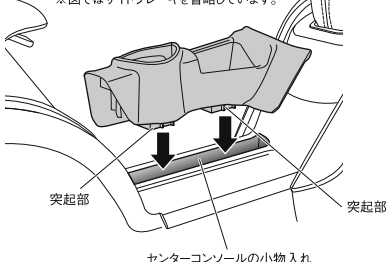

## 寸法図

機寸(単位:mm)

## 取付方法

※本製品の取り付け・取りはずしは、必ず安全な場所に停車して行なってください。  
※取付作業は常温下で行なってください。炎天下や極端な低温時には行なわないでください。

- 1 本製品裏側の突起部(2箇所)をセンターコンソールの小物入れに入れるようにして本製品をあてがい、取付位置を確認します。(図1)
- 2 取付面の汚れ・ゴミ・油・保護剤等を市販のクリーナー等できれいに拭き取ります。(脱脂作業)
- 3 本製品裏側の両面テープ剥離紙(4箇所)をはがし(図2)、1で確認した取付位置に両面テープ部分(4箇所)が密着するように押し付けて、一度でしっかりと貼り付けます。(図3)

## 図1

運転席側から見た図

※図ではサイドブレーキを省略しています。