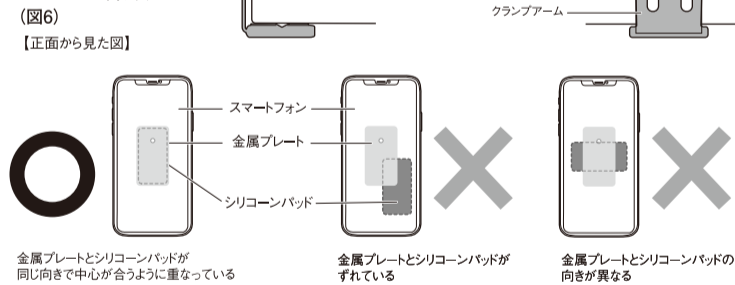

使用方法

1 角度調節をする際は、クランプアームが動かないように、また可動軸に負担がかからないようにベースを手で持ちながら、ホルダーを使いやすい向きに角度を調節してください。(図4)

1. **注意**
2. ・ホルダーの角度調節時に、可動軸に負荷がかかる回転方向へは回さないでください。
   - ・スマートフォンを装着したまま角度調節をしないでください。

2 金属プレートとホルダーのシリコンパッドの位置を合わせるようにしてスマートフォンを取り付けます。(図5)

1. **注意**
2. ・重心が不安定な状態で使用しないでください。(図6)
   - ・抜けるように取り付けしないでください。