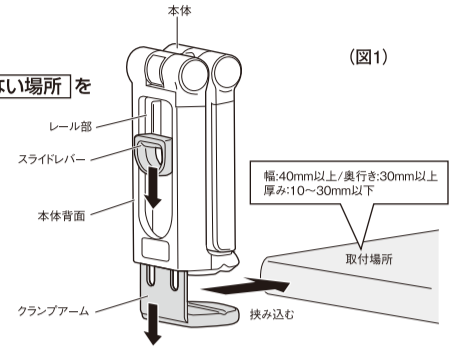

ZE-66 MAGPITTO マルチタイプ 取扱説明書

※本製品の取り付け・取りはずし操作は、必ず安全な場所に停車して行なってください。
 ※走行中、運転者がスマートフォンを注視・操作することは法律で禁止されています。

取付方法

1 パッケージ裏面の「購入前にご確認ください」と下記「本製品を取り付けできない場所」・「本製品を取り付けしてはいけない場所」を参照しながら本製品の取付場所を決めます。(図1)

- 本製品を取り付けできない場所** ※脱落するおそれがあるため、取り付けできません。
- 図1の面積が確保できない場所。●極端な曲面・湾曲した場所。●指で押すと変形するような柔らかい材質の場所。●経年変化により、劣化が見受けられる場所。
- 本製品を取り付けしてはいけない場所** ※道路運送車両の保安基準に適合しない場合があります。
- 運転操作や視界の妨げになる場所。●突起物として危険の生じる場所。●安全装置(エアバッグシートベルト等)やレバー類の作動・効果の妨げになる場所。
 - 本製品・スマートフォンが万一落下した場合、運転操作に支障が出るような場所。

2 本体背面にあるスライドレバーを下げ、クランプアームを開いた状態で1で決めた取付場所に挟みます。(図1)

注意 スライドレバーは強めのスプリングを採用しています。スライドレバーを下げる際にはレール部に指を挟まないように注意してください。

3 グリップ部に対して十分な接地面があり、安定して取り付けられているか確認してください。(図2)

- 注意**
- ・傾斜がついていたり、円筒や湾曲した場所等、グリップ部に対して接地面が十分でない場合は脱落します。
 - ・本体背面が下側になる向きでの取り付けは脱落します。
 - ・取り付けの際、本製品に無理な力を加えたり、歪めたりしないでください。
 - ・取付面を傷める場合があります。

金属プレートの取付方法

1 取付場所(55×30mm以上の平面があるスマートフォンの背面またはスマートフォンカバーの内側中央部分)を決めます。(図3)

2 取付面の汚れ・ゴミ・油等を市販のクリーナー等できれいに拭き取ります。(脱脂作業)

3 付属の金属プレートの両面テープの剥離紙をはがし、1で決めた取付場所に一度でしっかりと貼り付けます。(図3)

- 注意**
- ・金属プレートの端でスマートフォン(スマートフォンカバー)に傷が付くおそれがあります。
 - ・強い力で押し付けるように貼ると、スマートフォン(スマートフォンカバー)を傷付けるおそれがあります。
 - ・金属プレートは平面のみ貼り付けが可能です。凹凸面や曲面・革・布・柔らかい材質等のスマートフォン(スマートフォンカバー)には貼り付けられません。
 - ・特殊な塗装・表面処理のスマートフォン(スマートフォンカバー)には両面テープが付かない場合があります。
 - ・貼り付けの際、本製品に無理な力を加えたり、歪めたりしないでください。貼付位置がずれる場合があります。
 - ・両面テープの粘着面に手を触れたり、ホコリ等を付けないよう注意してください。
 - ・両面テープの貼り直しはしないでください。
 - ・両面テープの粘着力は貼り付け後、約24時間で安定します。それまでは本製品の使用はできません。また、強い力を加えたりしないでください。
 - ・金属プレートを取りはずす際は貼付面を損なわないよう十分注意してゆっくりと取りはずしてください。粘着剤が残ってしまった場合は、市販のノリはがし剤を使用してください。