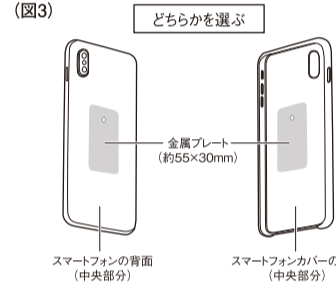

2 本体背面にあるスライドレバーを下げ、クランプアームを開いた状態で1で決めた取付場所に挟みます。(図1)

注意 スライドレバーは強めのスプリングを採用しています。スライドレバーを下げる際にはレール部に指を挟まないように注意してください。

3 グリップ部に対して十分な接地面があり、安定して取り付けられているか確認してください。(図2)

- 注意**
- ・傾斜がついていたり、円筒や湾曲した場所等、グリップ部に対して接地面が十分でない場合は脱落します。
 - ・本体背面が下側になる向きでの取り付けは脱落します。
 - ・取り付けの際、本製品に無理な力を加えたり、歪めたりしないでください。
 - ・取付面を傷める場合があります。

金属プレートの取付方法

1 取付場所(55×30mm以上の平面があるスマートフォンの背面またはスマートフォンカバーの内側中央部分)を決めます。(図3)

2 取付面の汚れ・ゴミ・油等を市販のクリーナー等できれいに拭き取ります。(脱脂作業)

3 付属の金属プレートの両面テープの剥離紙をはがし、1で決めた取付場所に一度でしっかりと貼り付けます。(図3)

- 注意**
- ・金属プレートの端でスマートフォン(スマートフォンカバー)に傷が付くおそれがあります。
 - ・強い力で押し付けるように貼ると、スマートフォン(スマートフォンカバー)を傷付けるおそれがあります。
 - ・金属プレートは平面のみ貼り付けが可能です。凹凸面や曲面・革・布・柔らかい材質等のスマートフォン(スマートフォンカバー)には貼り付けられません。
 - ・特殊な塗装・表面処理のスマートフォン(スマートフォンカバー)には両面テープが付かない場合があります。
 - ・貼り付けの際、本製品に無理な力を加えたり、歪めたりしないでください。貼付位置がずれる場合があります。
 - ・両面テープの粘着面に手を触れたり、ホコリ等を付けないよう注意してください。
 - ・両面テープの貼り直しはしないでください。
 - ・両面テープの粘着力は貼り付け後、約24時間で安定します。それまでは本製品の使用はできません。また、強い力を加えたりしないでください。
 - ・金属プレートを取りはずす際は貼付面を損なわないよう十分注意してゆっくりと取りはずしてください。粘着剤が残ってしまった場合は、市販のノリはがし剤を使用してください。