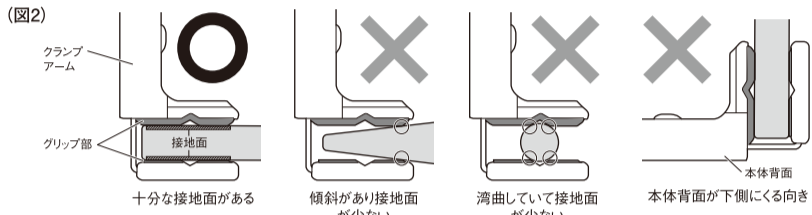

ZE-66 MAGPITTO マルチタイプ 取扱説明書

※本製品の取り付け・取りはずし操作は、必ず安全な場所に停車して行なってください。
 ※走行中、運転者がスマートフォンを注視・操作することは法律で禁止されています。

取付方法

1 パッケージ裏面の「購入前にご確認ください」と下記「本製品を取り付けできない場所」・「本製品を取り付けしてはいけない場所」を参照しながら本製品の取付場所を決めます。(図1)

- 本製品を取り付けできない場所** ※脱落するおそれがあるため、取り付けできません。
- 図1の面積が確保できない場所。●極端な曲面・湾曲した場所。●指で押すと変形するような柔らかい材質の場所。●経年変化により、劣化が見受けられる場所。
- 本製品を取り付けしてはいけない場所** ※道路運送車両の保安基準に適合しない場合があります。
- 運転操作や視界の妨げになる場所。●突起物として危険の生じる場所。●安全装置(エアバッグシートベルト等)やレバー類の作動・効果の妨げになる場所。
 - 本製品・スマートフォンが万一落下した場合、運転操作に支障が出るような場所。

2 本体背面にあるスライドレバーを下げ、クランプアームを開いた状態で1で決めた取付場所に挟みます。(図1)

注意 スライドレバーは強めのスプリングを採用しています。スライドレバーを下げる際にはレール部に指を挟まないように注意してください。

3 グリップ部に対して十分な接地面があり、安定して取り付けられているか確認してください。(図2)

- 注意**
- ・傾斜がついていたり、円筒や湾曲した場所等、グリップ部に対して接地面が十分でない場合は脱落します。
 - ・本体背面が下側になる向きでの取り付けは脱落します。
 - ・取り付けの際、本製品に無理な力を加えたり、歪めたりしないでください。
 - ・取付面を傷める場合があります。

金属プレートの取付方法

1 取付場所(55×30mm以上の平面があるスマートフォンの背面またはスマートフォンカバーの内側中央部分)を決めます。(図3)

2 取付面の汚れ・ゴミ・油等を市販のクリーナー等できれいに拭き取ります。(脱脂作業)

3 付属の金属プレートの両面テープの剥離紙をはがし、1で決めた取付場所に一度でしっかりと貼り付けます。(図3)

- 注意**
- ・金属プレートの端でスマートフォン(スマートフォンカバー)に傷が付くおそれがあります。
 - ・強い力で押し付けるように貼ると、スマートフォン(スマートフォンカバー)を傷付けるおそれがあります。
 - ・金属プレートは平面のみ貼り付けが可能です。凹凸面や曲面・革・布・柔らかい材質等のスマートフォン(スマートフォンカバー)には貼り付けられません。
 - ・特殊な塗装・表面処理のスマートフォン(スマートフォンカバー)には両面テープが付かない場合があります。
 - ・貼り付けの際、本製品に無理な力を加えたり、歪めたりしないでください。貼付位置がずれる場合があります。
 - ・両面テープの粘着面に手を触れたり、ホコリ等を付けないよう注意してください。
 - ・両面テープの貼り直しはしないでください。
 - ・両面テープの粘着力は貼り付け後、約24時間で安定します。それまでは本製品の使用はできません。また、強い力を加えたりしないでください。
 - ・金属プレートを取りはずす際は貼付面を損なわないよう十分注意してゆっくりと取りはずしてください。粘着剤が残ってしまった場合は、市販のノリはがし剤を使用してください。