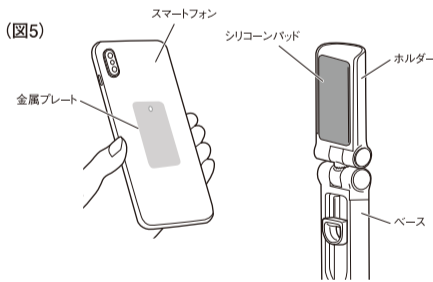

使用方法

1 角度調節をする際は、クランプアームが動かないように、また可動軸に負担がかからないようにベースを手で持ちながら、ホルダーを使いやすい向きに角度を調節してください。(図4)

1. **注意**
2. ・ホルダーの角度調節時に、可動軸に負荷がかかる回転方向へは回さないでください。
   - ・スマートフォンを装着したまま角度調節をしないでください。

2 金属プレートとホルダーのシリコンパッドの位置を合わせるようにしてスマートフォンを取り付けます。(図5)

1. **注意**
2. ・重心が不安定な状態で使用しないでください。(図6)
   - ・抜けるように取り付けしないでください。