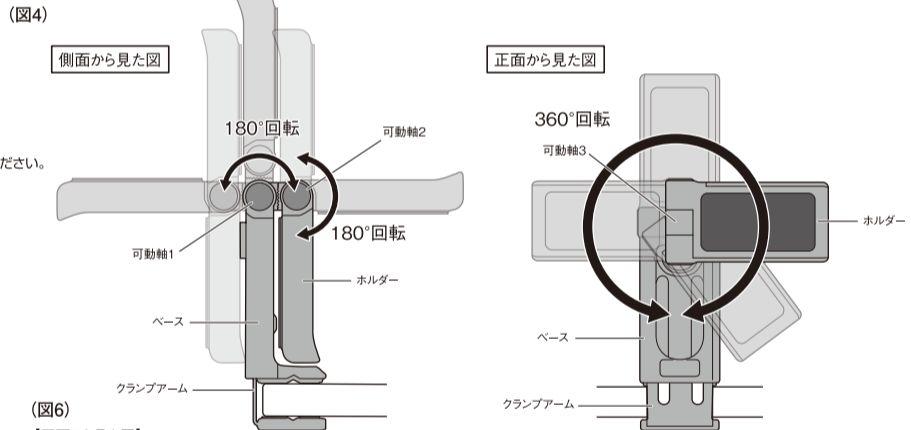

使用方法

1 角度調節をする際は、クランプアームが動かないように、また可動軸に負担がかからないようにベースを手で持ちながら、ホルダーを使いやすい向きに角度を調節してください。(図4)

1. **注意**
2. ・ホルダーの角度調節時に、可動軸に負荷がかかる回転方向へは回さないでください。
   - ・スマートフォンを装着したまま角度調節をしないでください。

2 金属プレートとホルダーのシリコンパッドの位置を合わせるようにしてスマートフォンを取り付けます。(図5)

1. **注意**
2. ・重心が不安定な状態で使用しないでください。(図6)
   - ・抜けるように取り付けしないでください。