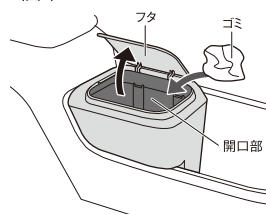

NOAH/VOXY

運転席側用

注意 ご使用前にすべての説明文をよくお読みください。また、いつでも見ることができるように保管してください。

特長

- ●90系ノア・ヴォクシー(ZWR/MZRA9#)の右ハンドル車の運転席側フロントドアポケット専用のゴミ箱です。
- ●専用設計で、フロントドアポケットにピッタリフィットします。
- ●フロントドアポケットに入れるだけの簡単取り付けです。
- ●捨てたゴミが見えないフタ付きです。
- ●たまったゴミは本体を上下分割して捨てることができます。
- ●本体側面のガタツキ防止クッションにより、走行中のガタツキ音を軽減します。
- ●内装に合わせた革シボ調です。

購入前にご確認ください。

●本製品は90系ノア・ヴォクシー(ZWR/MZRA9#)の右ハンドル車の運転席側専用です。※調査日(2022年3月現在)以降のマイナーチェンジ車には適合しない場合があります。●フロントドアポケットに追加オプションが装着されている車両へは取り付けできません。

注意 この注意文を必ずお読みになり、ご了承の上お買い求めください。

- ・本製品の開口部は右記寸法です。
- ・防水仕様ではありません。水分のあるものを入れると、漏れて内装を汚すおそれがあります。
- ・本製品は車種専用ですが、走行中の揺れ等により、本製品がガタつく場合があります。
- ・取付部分が多少変色したり、取付跡が残ったりする場合があります。
- ・日焼けによる周囲との色の差が出る場合があります。
- ・本製品脱着の際、内装に傷や汚れが付く場合があります。
- ・本製品の使用・取り付け・取りはずしや、分解・改造・加工等によって生じた事故、車両および本製品の破損・故障・損害について、当社は一切の責任を負いかねます。

警告 ご使用前に必ずお読みください。

- ●走行中、運転者は本製品を使用しないでください。事故の原因となります。●吸殻やライター・危険物・未開封の炭酸飲料・エアゾール製品等を捨てたりしないでください。

注意 ご使用前に必ずお読みください。

- ●用途以外の目的で使用しないでください。●本製品には鋭利な部分がありますので、取り扱いには十分注意してください。●本製品に無理な力を加えたり、強い衝撃を与えたりしないでください。●走行状況や悪路・段差等の路上環境により、本製品がはずれる可能性があります。●使用状況・経年変化・直射日光の影響等により、本製品に変色・変形・劣化等が発生する場合があります。

パッケージサイズ:180(H)×200(W)×135(D)mm

W-0307

4 979969 012873

使用方法

- ・運転席側のフロントドアポケットに本製品を入れ、フロント側へ当たるまでスライドさせて取り付けます。(図1)
- ・ゴミを捨てる際は、フタを開け、開口部からゴミを捨ててください。(図2)
- ・本製品を車両から取りはずす際には本体上を持たず、本体下を持って、取りはずしてください。(図3)

- **注意** ・フタは止まる位置以上に開けないでください。
- ・開口部より大きいゴミを無理に捨てないでください。
- **注意** ・飲料容器は必ず中身を空にして捨ててください。

(図2)

- ・たまったゴミを捨てる際は、図3のように本体上のA部(2箇所)を押しながら、本体上を矢印の方向に取りはずし、捨ててください。(図3)

- **注意** ・無理な力を加えると本体内側のツメが破損するおそれがあります。
- **注意** ・本体上の取りはずし・取り付けの際は、指を挟まないよう注意してください。
- ・持ち運ぶ際は、本体上を持たずに、必ず本体下を持ってください。(図3)

(図3)

お手入れ方法

- ・本製品が汚れた場合は、水を含ませて固く絞った布で拭いてください。