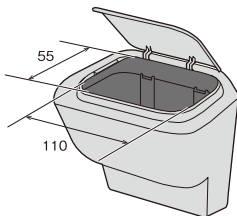

購入前にご確認ください。

●本製品は90系ノア・ヴォクシー(ZWR/MZRA9#)の右ハンドル車の運転席側専用です。※調査日(2022年3月現在)以降のマイナーチェンジ車には適合しない場合があります。●フロントドアポケットに追加オプションが装着されている車両へは取り付けできません。

注意 この注意文を必ずお読みになり、ご了承の上お買い求めください。

- ・本製品の開口部は右記寸法です。
- ・防水仕様ではありません。水分のあるものを入れると、漏れて内装を汚すおそれがあります。
- ・本製品は車種専用ですが、走行中の揺れ等により、本製品がガタつく場合があります。
- ・取付部分が多少変色したり、取付跡が残ったりする場合があります。
- ・日焼けによる周囲との色の差が出る場合があります。
- ・本製品脱着の際、内装に傷や汚れが付く場合があります。
- ・本製品の使用・取り付け・取りはずしや、分解・改造・加工等によって生じた事故、車両および本製品の破損・故障・損害について、当社は一切の責任を負いかねます。

開口部寸法 概寸(単位:mm)