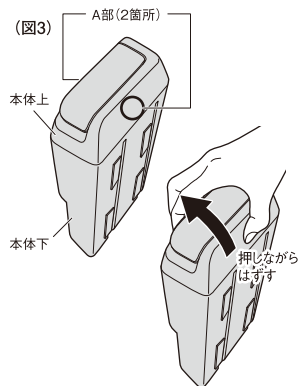

- ・たまったゴミを捨てる際は、図3のように本体上のA部(2箇所)を押しながら、本体上を矢印の方向に取りはずし、捨ててください。(図3)

- **注意** ・無理な力を加えると本体内側のツメが破損するおそれがあります。
- **注意** ・本体上の取りはずし・取り付けの際は、指を挟まないよう注意してください。
- ・持ち運ぶ際は、本体上を持たずに、必ず本体下を持ってください。(図3)