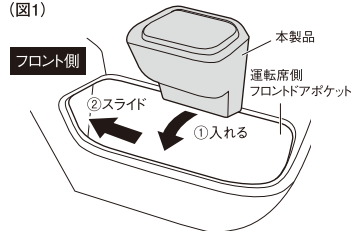

(図3)

使用方法

- ・運転席側のフロントドアポケットに本製品を入れ、フロント側へ当たるまでスライドさせて取り付けます。(図1)
- ・ゴミを捨てる際は、フタを開け、開口部からゴミを捨ててください。(図2)
- ・本製品を車両から取りはずす際には本体上を持たず、本体下を持って、取りはずしてください。(図3)

- **注意** ・フタは止まる位置以上に開けないでください。
- ・開口部より大きいゴミを無理に捨てないでください。
- **注意** ・飲料容器は必ず中身を空にして捨ててください。

(図1)