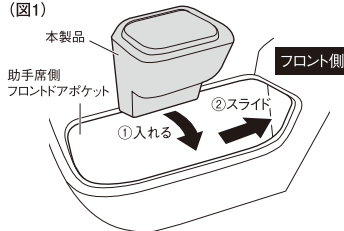

使用方法

- ・助手席側のフロントドアポケットに本製品を入れ、フロント側へ当たるまでスライドさせて取り付けます。(図1)
- ・ゴミを捨てる際は、フタを開け、開口部からゴミを捨ててください。(図2)
- ・本製品を車両から取りはずす際には本体上を持たず、本体下を持って、取りはずしてください。(図3)

- **注意** ・フタは止まる位置以上に開けないでください。
- ・開口部より大きいゴミを無理に捨てないでください。
- **注意** ・飲料容器は必ず中身を空にして捨ててください。

(図1)