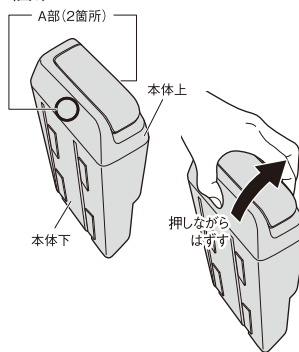

- ・たまったゴミを捨てる際は、図3のように本体上のA部(2箇所)を押しながら、本体上を矢印の方向に取りはずし、捨ててください。(図3)

- **注意** ・無理な力を加えると本体内側のツメが破損するおそれがあります。
- **注意** ・本体上の取りはずし・取り付けの際は、指を挟まないよう注意してください。
- ・持ち運ぶ際は、本体上を持たずに、必ず本体下を持ってください。(図3)

(図3)