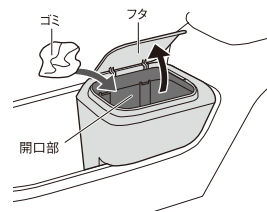

NOAH/VOXY

助手席側用

注意 ご使用前にすべての説明文をよくお読みください。また、いつでも見ることができるよう保管してください。

特長

- ●90系ノア・ヴォクシー(ZWR/MZRA9#)の右ハンドル車の助手席側フロントドアポケット専用のゴミ箱です。
- ●専用設計で、フロントドアポケットにピッタリフィットします。
- ●フロントドアポケットに入れるだけの簡単取り付けです。
- ●捨てたゴミが見えないフタ付きです。
- ●たまったゴミは本体を上下分割して捨てることができます。
- ●本体側面のガタツキ防止クッションにより、走行中のガタツキ音を軽減します。
- ●内装に合わせた革シボ調です。

購入前にご確認ください。

●本製品は90系ノア・ヴォクシー(ZWR/MZRA9#)の右ハンドル車の助手席側専用です。※調査日(2022年3月現在)以降のマイナーチェンジ車には適合しない場合があります。●フロントドアポケットに追加オプションが装着されている車両へは取り付けできません。

注意 この注意文を必ずお読みになり、ご了承の上お買い求めください。

- ・本製品の開口部は右記寸法です。
- ・防水仕様ではありません。水分のあるものを入れると、漏れて内装を汚すおそれがあります。
- ・本製品は車種専用品ですが、走行中の揺れ等により、本製品がガタつく場合があります。
- ・取付部分が多少変色したり、取付跡が残ったりする場合があります。
- ・日焼けによる周囲との色の差が出る場合があります。
- ・本製品脱着の際、内装に傷や擦り傷が付く場合があります。
- ・本製品の使用・取り付け・取りはずしや、分解・改造・加工等によって生じた事故、車両および本製品の破損・故障・損害について、当社は一切の責任を負いかねます。

警告 ご使用前に必ずお読みください。

- ●走行中、運転者は本製品を使用しないでください。事故の原因となります。●吸殻やライター・危険物・未開封の炭酸飲料・エアゾール製品等を捨てたりしないでください。

注意 ご使用前に必ずお読みください。

- ●用途以外の目的で使用しないでください。●本製品には鋭利な部分がありますので、取り扱いには十分注意してください。●本製品に無理な力を加えたり、強い衝撃を与えたりしないでください。●走行状況や悪路・段差等の路上環境により、本製品がはずれる可能性があります。●使用状況・経年変化・直射日光の影響等により、本製品に変色・変形・劣化等が発生する場合があります。

パッケージサイズ:180(H)×200(W)×135(D)mm

W-0307

4 979969 012880

使用方法

- ・助手席側のフロントドアポケットに本製品を入れ、フロント側へ当たるまでスライドさせて取り付けます。(図1)
- ・ゴミを捨てる際は、フタを開け、開口部からゴミを捨ててください。(図2)
- ・本製品を車両から取りはずす際には本体上を持たず、本体下を持って、取りはずしてください。(図3)

- **注意** ・フタは止まる位置以上に開けないでください。
- ・開口部より大きいゴミを無理に捨てないでください。
- **注意** ・飲料容器は必ず中身を空にして捨ててください。

(図2)

- ・たまったゴミを捨てる際は、図3のように本体上のA部(2箇所)を押しながら、本体上を矢印の方向に取りはずし、捨ててください。(図3)

- **注意** ・無理な力を加えると本体内側のツメが破損するおそれがあります。
- **注意** ・本体上の取りはずし・取り付けの際は、指を挟まないよう注意してください。
- ・持ち運ぶ際は、本体上を持たずに、必ず本体下を持ってください。(図3)

お手入れ方法

- ・本製品が汚れた場合は、水を含ませて固く絞った布で拭いてください。