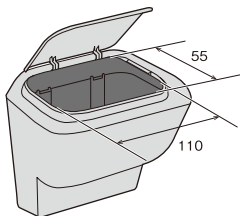

購入前にご確認ください。

●本製品は90系ノア・ヴォクシー(ZWR/MZRA9#)の右ハンドル車の助手席側専用です。※調査日(2022年3月現在)以降のマイナーチェンジ車には適合しない場合があります。●フロントドアポケットに追加オプションが装着されている車両へは取り付けできません。

注意 この注意文を必ずお読みになり、ご了承の上お買い求めください。

- ・本製品の開口部は右記寸法です。
- ・防水仕様ではありません。水分のあるものを入れると、漏れて内装を汚すおそれがあります。
- ・本製品は車種専用品ですが、走行中の揺れ等により、本製品がガタつく場合があります。
- ・取付部分が多少変色したり、取付跡が残ったりする場合があります。
- ・日焼けによる周囲との色の差が出る場合があります。
- ・本製品脱着の際、内装に傷や擦り傷が付く場合があります。
- ・本製品の使用・取り付け・取りはずしや、分解・改造・加工等によって生じた事故、車両および本製品の破損・故障・損害について、当社は一切の責任を負いかねます。

開口部寸法 概寸(単位:mm)