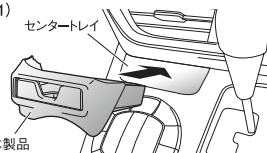

取付方法

※必ず安全な場所に停車して行なってください。
※取付作業は常温下で行なってください。炎天下や極端な低温時には行なわないでください。

1. 1 センタートレイに本製品をあてがい、取付場所を確認します。(図1)
2. 2 取付面の汚れ・ゴミ・油・保護剤等を市販のクリーナー等できれいに拭き取ります。
3. 3 本製品裏側にある両面テープ剥離紙(3箇所)をはがし(図2)、1で確認した取付場所へ両面テープを押し付けるようにして一度でしっかりと貼り付けます。(図3)

注意

- ・取付けの際、本製品に無理な力を加えたり、歪めたりしないでください。取付位置がずれる場合があります。
- ・取付面の汚れ・ゴミ・油・保護剤等をきれいに拭き取ってから貼り付けてください。汚れた面に貼り付けると脱落の原因となります。
- ・両面テープの粘着面に手を触れたり、ホコリ等を付けたりしないよう注意してください。粘着力が弱くなり、脱落の原因となります。
- ・両面テープの貼り直しはおやめください。脱落の原因となります。
- ・両面テープの粘着力は貼り付け後、約24時間で安定します。それまでは本製品に強い力を加えたり、使用・操作したりしないでください。脱落の原因となります。
- ・本製品を取りはずす際は、内装を損なわないよう十分注意してゆっくりと取りはずしてください。粘着剤が残ってしまった場合は、市販のクリーナーを使用してください。
- ・取付部分が多少変色したり、取付跡が残る場合があります。

(図1)