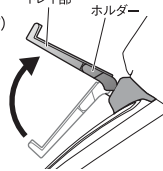

取付方法

※必ず安全な場所に停車して行なってください。
※取付作業は常温下で行なってください。炎天下や極端な低温時には行なわないでください。

1. 1 センタートレイに本製品をあてがい、取付場所を確認します。(図1)
2. 2 取付面の汚れ・ゴミ・油・保護剤等を市販のクリーナー等できれいに拭き取ります。
3. 3 本製品裏側にある両面テープ剥離紙(3箇所)をはがし(図2)、1で確認した取付場所へ両面テープを押し付けるようにして一度でしっかりと貼り付けます。(図3)

注意

- ・取付けの際、本製品に無理な力を加えたり、歪めたりしないでください。取付位置がずれる場合があります。
- ・取付面の汚れ・ゴミ・油・保護剤等をきれいに拭き取ってから貼り付けてください。汚れた面に貼り付けると脱落の原因となります。
- ・両面テープの粘着面に手を触れたり、ホコリ等を付けたりしないよう注意してください。粘着力が弱くなり、脱落の原因となります。
- ・両面テープの貼り直しはおやめください。脱落の原因となります。
- ・両面テープの粘着力は貼り付け後、約24時間で安定します。それまでは本製品に強い力を加えたり、使用・操作したりしないでください。脱落の原因となります。
- ・本製品を取りはずす際は、内装を損なわないよう十分注意してゆっくりと取りはずしてください。粘着剤が残ってしまった場合は、市販のクリーナーを使用してください。
- ・取付部分が多少変色したり、取付跡が残る場合があります。

使用方法

1. 1 本製品のトレイ部のツマミを指をかけて、カチッと音がるまで引き出してください。(図4)
2. 2 本製品のトレイ部を一番下まで下げてください。(図5)
   ※トレイ部を下げることでロックが掛かりトレイ部が収納できなくなります。
3. 3 本製品のトレイ部にある2箇所のサイドホルダーを上へ起こしてからスマートフォン等を置いてください。(図6)

注意

- ・トレイ部にスマートフォン等を置く際は、トレイ部を一番下まで下げた状態で使用してください。
- ・サイドホルダーを上へ起こさずにスマートフォン等を置くかと落下する場合があります。
- ・エアコン操作等でトレイ部を上げる場合は、スマートフォン等をはずしてから行なってください。
- ・トレイ部を上げ下げする際、可動範囲(約75°)以上に無理な力を加えないでください。本製品が破損するおそれがあります。

トレイ部の収納方法

1. 1 サイドホルダーを下に戻してください。(図6)
2. 2 本製品のトレイ部を一番上まで上げてください。(図7)
   ※トレイ部を一番上まで上げることでロックが解除されます。
3. 3 トレイ部を押し戻して収納してください。(図8)

注意

- ・トレイ部にスマートフォン等、物を置いた状態で収納しないでください。本製品が破損するおそれがあります。
- ・サイドホルダーを上へ起こした状態でトレイ部を収納しないでください。本製品が破損するおそれがあります。
- ・トレイ部を一番上(ロック解除状態)まで上げずに押し込むと本製品が破損するおそれがあります。(図9)
- ・トレイ部の上げ下げや収納の際、指を挟まないように注意してください。

(図7)

(図8)

すべり止めシートのお手入れ方法

- ・素材の特性上、表面にムラや跡が出る場合がありますが、不良ではありません。
- ・すべり止めシートにホコリやゴミが付いた場合は、水を含ませ固く絞った布で拭いてください。(図9)

注意

- ・すべり止めシートははずしたり、ひっぱったりしないでください。
- ・ベンジン・シンナー・アルコール・塩素系の溶剤類を使用しないでください。製品が破損するおそれがあります。

警告 ご使用前に必ずお読みください。