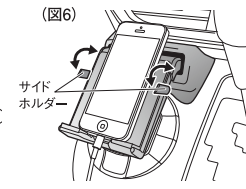

## 使用方法

- 1 本製品のトレイ部のツマミを指をかけて、カチッと音がるまで引き出してください。(図4)
- 2 本製品のトレイ部を一番下まで下げてください。(図5)  
※トレイ部を下げることでロックが掛かりトレイ部が収納できなくなります。
- 3 本製品のトレイ部にある2箇所のサイドホルダーを上へ起こしてからスマートフォン等を置いてください。(図6)

注意

- ・トレイ部にスマートフォン等を置く際は、トレイ部を一番下まで下げた状態で使用してください。
- ・サイドホルダーを上へ起こさずにスマートフォン等を置くかと落下する場合があります。
- ・エアコン操作等でトレイ部を上げる場合は、スマートフォン等をはずしてから行なってください。
- ・トレイ部を上げ下げする際、可動範囲(約75°)以上に無理な力を加えないでください。本製品が破損するおそれがあります。

## トレイ部の収納方法

- 1 サイドホルダーを下に戻してください。(図6)
- 2 本製品のトレイ部を一番上まで上げてください。(図7)  
※トレイ部を一番上まで上げることでロックが解除されます。
- 3 トレイ部を押し戻して収納してください。(図8)

注意

- ・トレイ部にスマートフォン等、物を置いた状態で収納しないでください。本製品が破損するおそれがあります。
- ・サイドホルダーを上へ起こした状態でトレイ部を収納しないでください。本製品が破損するおそれがあります。
- ・トレイ部を一番上(ロック解除状態)まで上げずに押し込むと本製品が破損するおそれがあります。(図9)
- ・トレイ部の上げ下げや収納の際、指を挟まないように注意してください。