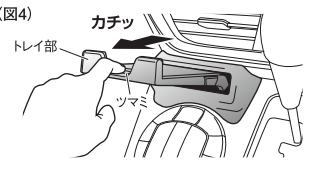

(図5)

(図6)

(図4)