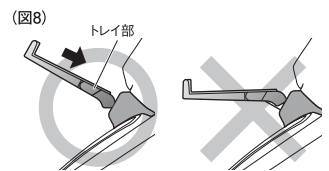

(図8)

すべり止めシートのお手入れ方法

- ・素材の特性上、表面にムラや跡が出る場合がありますが、不良ではありません。
- ・すべり止めシートにホコリやゴミが付いた場合は、水を含ませ固く絞った布で拭いてください。(図9)

注意

- ・すべり止めシートははずしたり、ひっぱったりしないでください。
- ・ベンジン・シンナー・アルコール・塩素系の溶剤類を使用しないでください。製品が破損するおそれがあります。

警告 ご使用前に必ずお読みください。

- ・走行中、運転者は安全のため絶対に本製品の使用や操作をしないでください。
- ・運転操作やエアバッグ作動の妨げにならない場所に取り付けてください。

注意 ご使用前に必ずお読みください。

- ・用途以外の目的で使用しないでください。
- ・本製品にスマートフォン等を置いたままトレイ部の角度調節をしないでください。
- ・使用する前に本製品が確実に取り付けられているか確認してください。
- ・急発進・急加速・急ブレーキ・急ハンドル時や、カーブ・悪路・段差の激しい路上を走行時の車の振動や動き、特に上下方向の激しい揺れにより、トレイ部が傾いたり、スマートフォン等が落下するおそれがありますので、注意してください。
- ・窓を開け切った車内、直射日光の当たる場所、温度差の激しい場所に長時間スマートフォン等を放置すると、故障や変形の原因となります。そのような場合や、車から離れた際には、スマートフォン等をはずして保管してください。
- ・本製品は、スマートフォン等を完全に固定するものではありません。置く物の底面が小さく、厚みのある物・壊れやすい物・危険を伴う物・傷が付きやすい物等への使用はおやめください。
- ・スマートフォン以外の物を置く場合、対応目安サイズを超える物を置かないでください。
- ・長時間、軟質素材や印刷面を接触させますと素材や印刷が本製品に移る場合があります。
- ・誤った使い分け・分解・改造・加工は絶対におやめください。これらに起因する破損・故障・損害について、当社は一切の責任を負いかねます。
- ・乗降時、本製品に身体(手・足)や物等をぶつけないように注意してください。