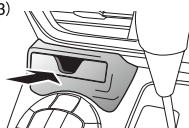

## 取付方法

※必ず安全な場所に停車して行なってください。  
※取付作業は常温下で行なってください。炎天下や極端な低温時には行なわないでください。

- 1 センタートレイに本製品をあてがい、取付場所を確認します。(図1)
- 2 取付面の汚れ・ゴミ・油・保護剤等を市販のクリーナー等できれいに拭き取ります。
- 3 本製品裏側にある両面テープ剥離紙(3箇所)をはがし(図2)、1で確認した取付場所へ両面テープを押し付けるようにして一度でしっかりと貼り付けます。(図3)

注意

- ・取付けの際、本製品に無理な力を加えたり、歪めたりしないでください。取付位置がずれる場合があります。
- ・取付面の汚れ・ゴミ・油・保護剤等をきれいに拭き取ってから貼り付けてください。汚れた面に貼り付けると脱落の原因となります。
- ・両面テープの粘着面に手を触れたり、ホコリ等を付けたりしないよう注意してください。粘着力が弱くなり、脱落の原因となります。
- ・両面テープの貼り直しはおやめください。脱落の原因となります。
- ・両面テープの粘着力は貼り付け後、約24時間で安定します。それまでは本製品に強い力を加えたり、使用・操作したりしないでください。脱落の原因となります。
- ・本製品を取りはずす際は、内装を損なわないよう十分注意してゆっくりと取りはずしてください。粘着剤が残ってしまった場合は、市販のクリーナーを使用してください。
- ・取付部分が多少変色したり、取付跡が残る場合があります。

(図1)

(図2)

(図3)