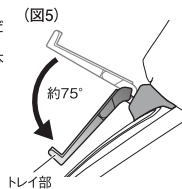

(図1)

(図2)

(図3)

## 使用方法

- 1 本製品のトレイ部のツマミを指をかけて、カチッと音がるまで引き出してください。(図4)
- 2 本製品のトレイ部を一番下まで下げてください。(図5)  
※トレイ部を下げることでロックが掛かりトレイ部が収納できなくなります。
- 3 本製品のトレイ部にある2箇所のサイドホルダーを上へ起こしてからスマートフォン等を置いてください。(図6)

注意

- ・トレイ部にスマートフォン等を置く際は、トレイ部を一番下まで下げた状態で使用してください。
- ・サイドホルダーを上へ起こさずにスマートフォン等を置くかと落下する場合があります。
- ・エアコン操作等でトレイ部を上げる場合は、スマートフォン等をはずしてから行なってください。
- ・トレイ部を上げ下げする際、可動範囲(約75°)以上に無理な力を加えないでください。本製品が破損するおそれがあります。

(図4)

(図5)

(図6)

## トレイ部の収納方法

- 1 サイドホルダーを下に戻してください。(図6)
- 2 本製品のトレイ部を一番上まで上げてください。(図7)  
※トレイ部を一番上まで上げることでロックが解除されます。
- 3 トレイ部を押し戻して収納してください。(図8)

注意

- ・トレイ部にスマートフォン等、物を置いた状態で収納しないでください。本製品が破損するおそれがあります。
- ・サイドホルダーを上へ起こした状態でトレイ部を収納しないでください。本製品が破損するおそれがあります。
- ・トレイ部を一番上(ロック解除状態)まで上げずに押し込むと本製品が破損するおそれがあります。(図9)
- ・トレイ部の上げ下げや収納の際、指を挟まないように注意してください。