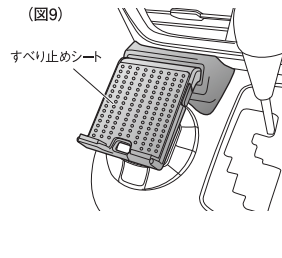

(図9)

植産ヤック株式会社

〒444-8516 愛知県岡崎市日名西町3番地

TEL 0564-24-2421 FAX 0564-24-2827

URL <http://www.yacjp.co.jp>

商品に関するお問い合わせは…
お客様相談室 0564-66-0773(直通)
受付時間:月～金(祝祭日除く) 9:30～17:30